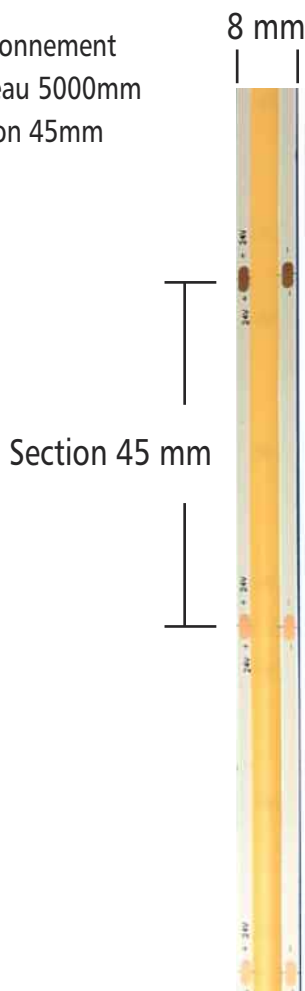

Applications

Idéal pour l'éclairage direct et/ou indirect des pièces ou la mise en valeur des voûtes et corniches et l'utilisation en caisson.

Description

URBAN RUBAN 0603 Néon est une solution flexible de LEDs en ligne. Ce produit est vendu en rouleau de 5 m recoupable tout les 45mm ou en section grâce à notre offre sur mesure. Il possède une puissance de 14W/mètre - 1360~1440lm/mètre, pour répondre à de nombreuses attentes. Son circuit est blanc pour une intégration parfaite. Sa technologie supprime les zones d'ombre permettant une uniformisation parfaite de la lumière. De plus son **angle de rayonnement de 170°** facilite la juxtaposition et le recouvrement lumineux.

Conditionnement
• Rouleau 5000mm
• Section 45mm

échelle 1:1

Longueur Rouleau	5000 mm
Largeur	8 mm
Section recoupable	45 mm
Nombre de sections	111
Longueur cumulable	5000 mm
Tension	DC 24 V
Intensité	2,9 A
Puissance	14 W/m
Flux	1360~1440 lm
Rendement	97~103 lm/W
Nombre LED / mètre	COB
Type de LED	SMD
Taille de LED	5630
Indice de rendu des couleurs	>90
Température de couleur °K	2700K / 3000K / 4000K
Angle de rayonnement	170°
Indice de protection	20
Durée de vie (L70)	50 000 heures
Raccordement	Soudure
Conformité	CE
Garantie	3 ans

14
W/m

100
lm/W

24V

IP 20

8mm

45 mm

IRC
>90

170°

Références	CONDITIONNEMENT	DIMENSIONS	PUISSANCE	FLUX	T ° COULEUR
UR0603BTC14	Rouleau	L 5000 x 8 mm	14 W/m	1360 lm/m	2700 K
SUR0603BTC14	Section	L 45 x 8 mm	0,63 W	61 lm	
UR0603BC14	Rouleau	L 5000 x 8 mm	14 W/m	1410 lm/m	3000 K
SUR0603BC14	Section	L 45 x 8 mm	0,63 W	63 lm	
UR0603BN14	Rouleau	L 5000 x 8 mm	14 W/m	1440 lm/m	4000 K
SUR0603BN14	Section	L 45 x 8 mm	0,63 W	65 lm	