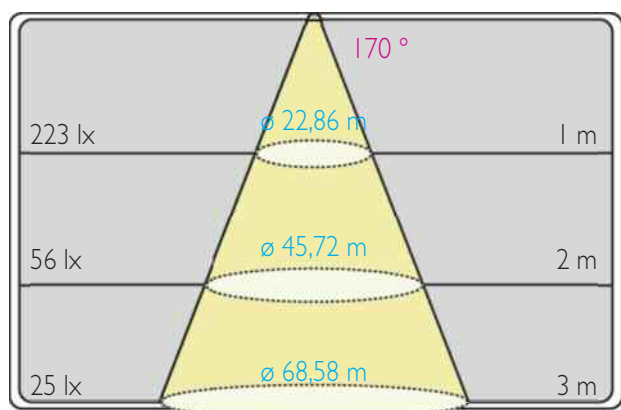

Photométrie

UR0603BTC14