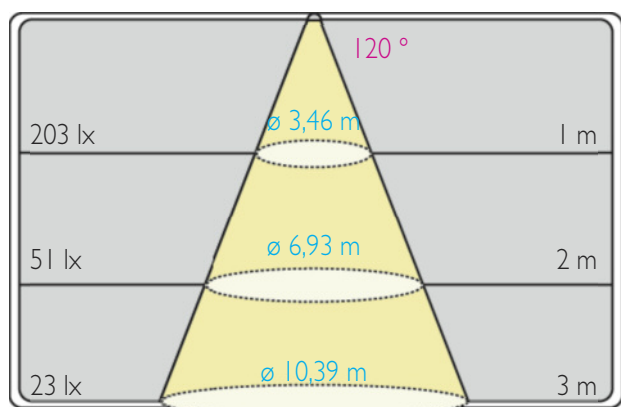

Photométrie

2216 • 2700°K - 7,2 W