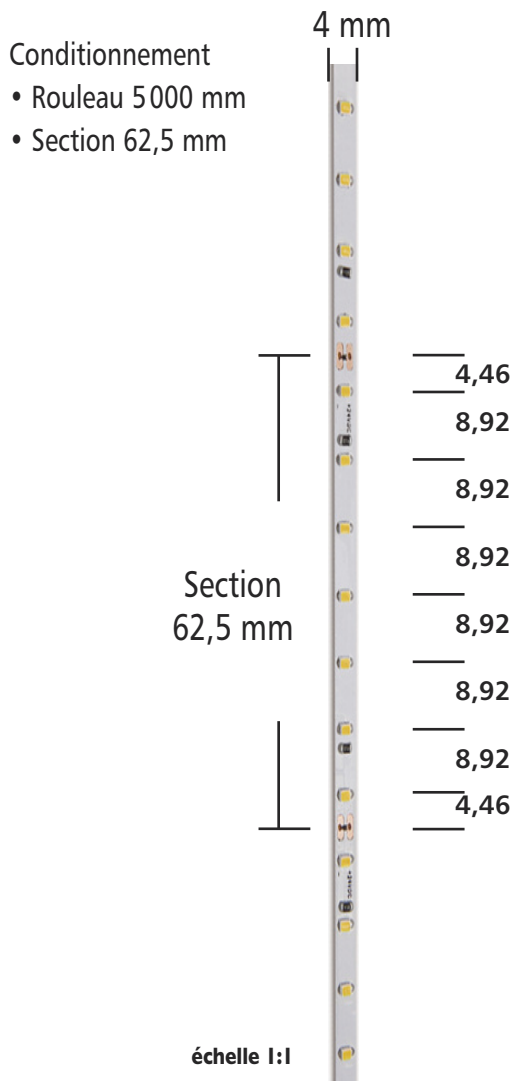

## SLIM

### Description

URBAN RUBAN 2216 • 112 SLIM est une solution flexible de LEDs en ligne. Ce produit de seulement 4mm de large est vendu en rouleau de 5 m, recoupable tout les 62,5 mm, ou en section grâce à notre offre sur mesure. Il possède une puissance de 7,2W/mètre - 680lm/mètre, pour répondre à de nombreuses attentes. Son circuit est blanc pour une intégration parfaite, avec peu de zone d'ombre grace à une juxtaposition de 7 led/62,5mm.

Garantie 5 ans.

Longueur Rouleau	5000 mm
Largeur	4 mm
Section recoupable	62,5 mm
Nombre de sections	80
Longueur cumulable	5000 mm
Tension	DC 24 V
Intensité	1,5 A
Puissance	7,2 W/m
Flux	680~720 lm
Rendement	94~100 lm/W
Nombre LED / mètre	112
Type de LED	SMD
Taille de LED	2216
Indice de rendu des couleurs	>90
Température de couleur °K	2700K / 3000K
Angle de rayonnement	120°
Indice de protection	IP 20
Durée de vie (L70)	100 000 heures
Facteur de maintien du flux lumineux	25 000 heures - L90B10
	50 000 heures - L80B30
	70 000 heures - L70B40
Raccordement	Soudure
Conformité	CE
Garantie	5 ans

Références	CONDITIONNEMENT	DIMENSIONS	PUISSANCE	FLUX	T ° COULEUR
<b>30202</b>	Rouleau	L 5000 x 4 mm	7,2 W/m	680 lm/m	2700 K
<b>39202</b>	Section	L 62,5 x 4 mm	0,45 W	43 lm	
<b>30204</b>	Rouleau	L 5000 x 4 mm	7,2 W/m	720 lm/m	3000 K
<b>39204</b>	Section	L 62,5 x 4 mm	0,45 W	45 lm	