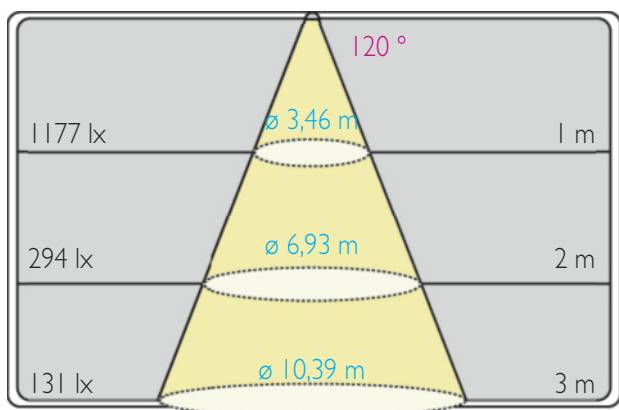

Photométrie

UR3528BC128CC