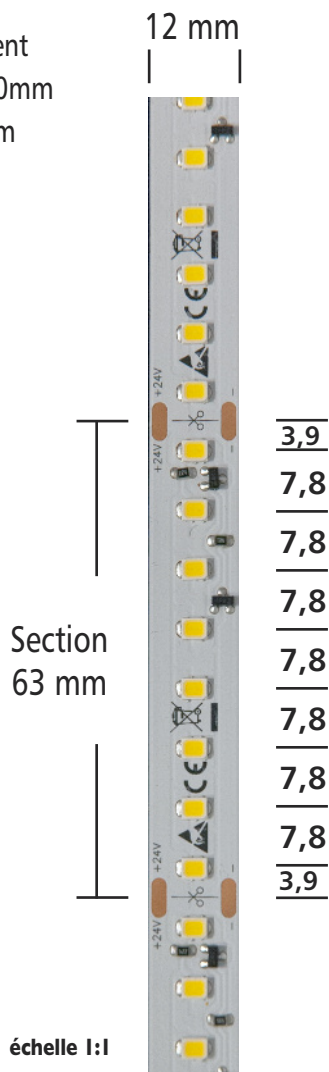

URBAN RUBAN 2835 • 128 leds/m

3900 Lm/m

COURANT CONSTANT

URBAN RUBAN 2835 • 128

Applications

Idéal pour l'éclairage direct et/ou indirect des pièces ou la mise en valeur des voûtes et corniches.

Description

URBAN RUBAN 2835•128CC est une solution flexible de LEDs en ligne de haute qualité à la durée de vie supérieure. Les chûtes de tension et le flux lumineux sont contrôlés sur toute la longueur grâce à une technologie intégrée de courant constant par section. Ce produit est vendu en rouleau de 5 m recoupable tout les 63mm ou en section grâce à notre offre sur mesure. Il possède une puissance de 22W/mètre - 3700~3900lm/mètre, pour répondre à de nombreuses attentes. Son circuit est blanc pour une intégration parfaite, avec peu de zone d'ombre grâce à une juxtaposition de 8 led/63mm. Garantie de 5 ans.

Conditionnement
• Rouleau 5000mm
• Section 63mm

Longueur Rouleau	5000 mm
Largeur	12 mm
Section recoupable	63 mm
Nombre de sections	80
Longueur cumulable	5000 mm
Tension	DC 24 V
Intensité	4,6 A
Puissance	22 W/m
Flux	3700~3900 lm
Rendement	168~177 lm/W
Nombre LED / mètre	128
Type de LED	SMD
Taille de LED	2835
Indice de rendu des couleurs	>80
Température de couleur °	3000K / 4000K
Angle de rayonnement	120°
Indice de protection	20
Durée de vie (L70)	50 000 heures
Raccordement	Soudure
Conformité	CE
Garantie	5 ans

22
W/m

180
lm/W

24V

IP 20

12mm

63mm

IRC
>80

Références	CONDITIONNEMENT	DIMENSIONS	PUISSANCE	FLUX	T ° COULEUR
UR2835BC128CC	Rouleau	L 5000 x 12 mm	22 W/m	3700 lm/m	3000 K
SUR2835BC128CC	Section	L 63 x 12 mm	1,37 W	168 lm	
UR2835BN128CC	Rouleau	L 5000 x 12 mm	22 W/m	3900 lm/m	4000 K
SUR3528BN128CC	Section	L 63 x 12 mm	1,37 W	177 lm	