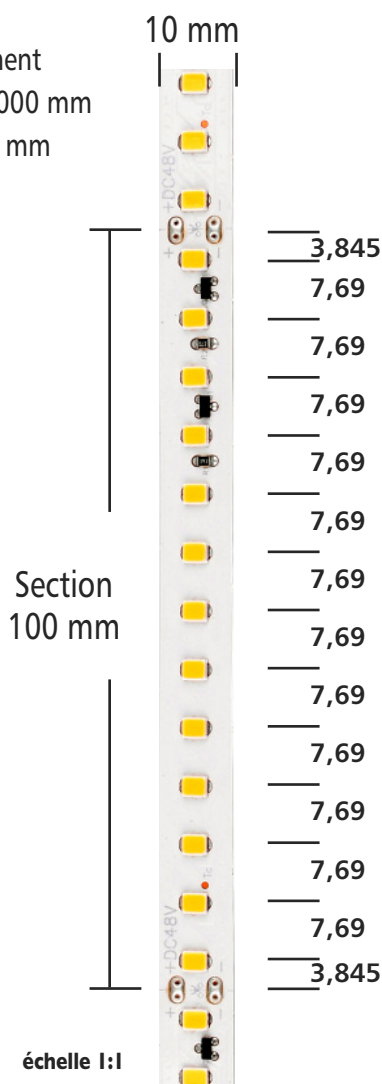

URBAN RUBAN 2835 • 130 leds/m

1430 Lm/m

COURANT CONSTANT

URBAN RUBAN 2835 • CC

Applications

Idéal pour l'éclairage direct et/ou indirect des pièces ou la mise en valeur des voûtes et corniches.

Description

URBAN RUBAN 2835•130 CC est une solution flexible de LEDs en ligne de haute qualité à la durée de vie supérieure. Les chûtes de tension et le flux lumineux sont contrôlés sur toute la longueur grâce à une technologie intégrée de courant constant par section, ainsi sur une longue distance les chûtes de tension sont compensées et la luminosité est identique du début à la fin. Ce produit est vendu en rouleau de 30 m recoupable tout les 100mm ou en section grâce à notre offre sur mesure. Il possède une puissance de 12,8 W/mètre - 1250 lm/mètre, pour répondre à de nombreuses attentes. Son circuit est blanc pour une intégration parfaite, avec peu de zone d'ombre grâce à une juxtaposition de 13 led/100 mm.

Garantie de 5 ans.

Longueur Rouleau	30 000mm
Largeur	10 mm
Section recoupable	100 mm
Nombre de sections	300
Longueur cumulable	30 000mm
Tension	DC 48 V
Intensité	8 A
Puissance	12,8 W/m
Flux	1254~1430 lm
Rendement	98~112 lm/W
Nombre LED / mètre	130
Type de LED	SMD
Taille de LED	2835 COURANT CONSTANT
Indice de rendu des couleurs	>90
Température de couleur °K	2700K
Angle de rayonnement	120°
Indice de protection	IP 20
Durée de vie (L70)	70 000 heures*
Raccordement	Soudure
Conformité	CE
Garantie	5 ans

Conditionnement

- Rouleau 30000 mm
- Section 100 mm

12,8 W/m

100 lm/W

48V

IP 20

10mm

100mm

IRC >90

* Utilisation indispensable de profil aluminium pour accroître la durée de vie.

Références	CONDITIONNEMENT	DIMENSIONS	PUISSANCE	FLUX	T ° COULEUR
30312	Rouleau	L 30 000 x 10 mm	12,8 W/m	1254 lm/m	2700 K
39312	Section	L 100 x 10 mm	0,21 W	125 lm	
30313	Rouleau	L 30 000 x 10 mm	12,8 W/m	1305 lm/m	3000 K
39313	Section	L 100 x 10 mm	0,21 W	131 lm	
30314	Rouleau	L 30 000 x 10 mm	12,8 W/m	1433 lm/m	4000 K
39314	Section	L 100 x 10 mm	0,21 W	143 lm	