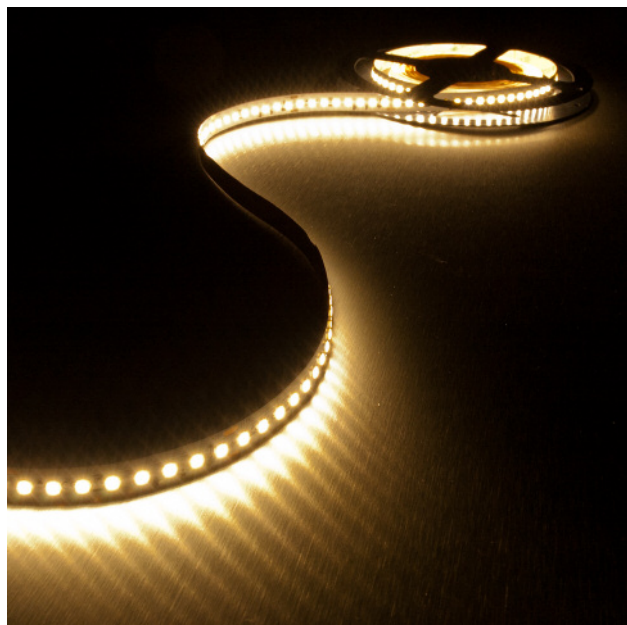

URBAN RUBAN 2835 • 130 leds/m

1430 Lm/m

COURANT CONSTANT

URBAN RUBAN 2835 • CC

Applications

Idéal pour l'éclairage direct et/ou indirect des pièces ou la mise en valeur des voûtes et corniches.

Description

URBAN RUBAN 2835•130 CC est une solution flexible de LEDs en ligne de haute qualité à la durée de vie supérieure. Les chûtes de tension et le flux lumineux sont contrôlés sur toute la longueur grâce à une technologie intégrée de courant constant par section, ainsi sur une longue distance les chûtes de tension sont compensées et la luminosité est identique du début à la fin. Ce produit est vendu en rouleau de 30 m recoupable tout les 100mm ou en section grâce à notre offre sur mesure. Il possède une puissance de 12,8 W/mètre - 1250 lm/mètre, pour répondre à de nombreuses attentes. Son circuit est blanc pour une intégration parfaite, avec peu de zone d'ombre grâce à une juxtaposition de 13 led/100 mm.

Garantie de 5 ans.

Longueur Rouleau	30 000mm
Largeur	10 mm
Section recoupable	100 mm
Nombre de sections	300
Longueur cumulable	30 000mm
Tension	DC 48 V
Intensité	8 A
Puissance	12,8 W/m
Flux	1254~1430 lm
Rendement	98~112 lm/W
Nombre LED / mètre	130
Type de LED	SMD
Taille de LED	2835 COURANT CONSTANT
Indice de rendu des couleurs	>90
Température de couleur °K	2700K
Angle de rayonnement	120°
Indice de protection	IP 20
Durée de vie (L70)	70 000 heures*
Raccordement	Soudure
Conformité	CE
Garantie	5 ans

Conditionnement

- Rouleau 30000 mm
- Section 100 mm

12,8 W/m

100 lm/W

48V

IP 20

10mm

100mm