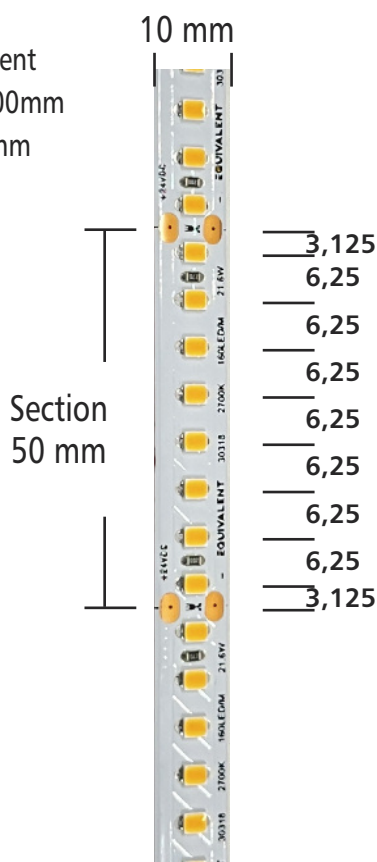

Applications

Idéal pour l'éclairage direct et/ou indirect des pièces ou la mise en valeur des voûtes et corniches.

Description

URBAN RUBAN 2835•160 est une solution flexible de LEDs en ligne. Ce produit est vendu en rouleau de 5 m recoupable tout les 50 mm ou en section grâce à notre offre sur mesure. Il possède une puissance de 21,6W/mètre - 2614~3012 lm/mètre, pour répondre à de nombreuses attentes. Son circuit est blanc pour une intégration parfaite, avec peu de zone d'ombre grace à une juxtaposition de 8 led/50mm.

Conditionnement

- Rouleau 5000mm
- Section 50 mm

Longueur Rouleau	5000 mm
Largeur	10 mm
Section recoupable	50 mm
Nombre de sections	100
Longueur cumulable	5000 mm
Tension	DC 24 V
Intensité	0,9 A/m
Puissance	21,6 W/m
Flux	2613 ~3012 lm
Rendement	131 lm/W
Nombre LED / mètre	160
Type de LED	SMD
Taille de LED	2835
Indice de rendu des couleurs	>90
Température de couleur °K	2700 / 3000 / 4000 K
Indice de protection	IP 20
Raccordement	Soudure
Facteur de maintien du flux lumineux	25000 heures - L90B10
	50000 heures - L80B30
	70000 heures - L70B40
Conformité	CE
Risque photobiologique	RG 0 - Exempt de risque
Garantie	5 ans

21,6 W/m

130 lm/W

24V

IP 20

10mm

50 mm

IRC >90

Références	CONDITIONNEMENT	DIMENSIONS	PUISSANCE	FLUX	T ° COULEUR
30318	Rouleau	L 5000 x 10 mm	21,6 W/m	2614 lm/m	2700 K
39318	Section	L 50 x 10 mm	1,08 W	131 lm	
30320	Rouleau	L 5000 x 10 mm	21,6 W/m	2834 lm/m	3000 K
39320	Section	L 50 x 10 mm	1,08 W	142 lm	
30324	Rouleau	L 5000 x 10 mm	21,6 W/m	3012 lm/m	4000 K
39324	Section	L 50 x 10 mm	1,08 W	151 lm	