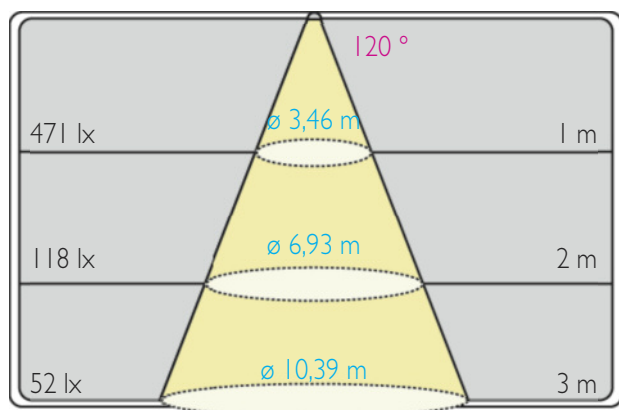

Photométrie

UR3056BTC72