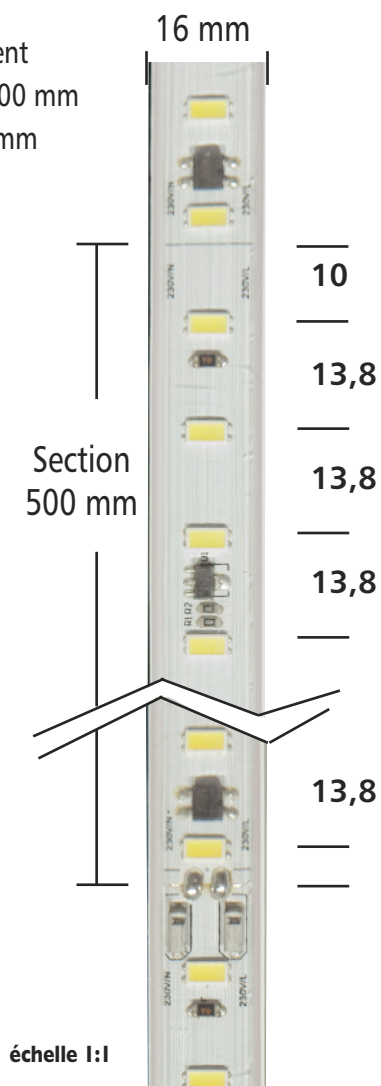

URBAN RUBAN 3056 • 72 leds/m

**1500 Lm/m**  
230 V

URBAN RUBAN 3056 • 72

## Description

URBAN RUBAN 3056•72 230V est une solution flexible de LEDs en ligne ne nécessitant pas de driver déporté. Facile à installer, étanche IP65, alimentation directe sur secteur. Ce produit est vendu en rouleau de 50 m recoupable tout les 50 cm ou en section grâce à notre offre sur mesure. Il possède une puissance de 14,4W/mètre - 1480~1560lm/mètre, pour répondre à de nombreuses attentes. Son circuit est blanc pour une intégration parfaite, et une juxtaposition de 36 led/50cm.

### Conditionnement

- Rouleau 50000 mm
- Section 500 mm

Longueur Rouleau	50000 mm
Largeur	16 mm
Hauteur	6 mm
Section recoupable	500 mm
Nombre de sections	100
Longueur cumulable	50 m
Tension	AC 220-240 V
Intensité	3 A
Puissance	14,4 W/m
Flux	1480~1560 lm
Rendement	103~108 lm/W
Nombre LED / mètre	72
Type de LED	SMD
Taille de LED	3056
Indice de rendu des couleurs	>80
Température de couleur °	2700K / 3000K / 4000K
Angle de rayonnement	120°
Indice de protection	IP 65
Protection aux chocs	IK 06
Durée de vie (L70)	40000 heures
Raccordement	Connecteur étanche
Conformité	CE
Garantie	2 ans

**14,4**  
W/m

**110**  
lm/W

**230V**

**IP 65**

**IK 06**

**16mm**

**500mm**

**IRC >80**