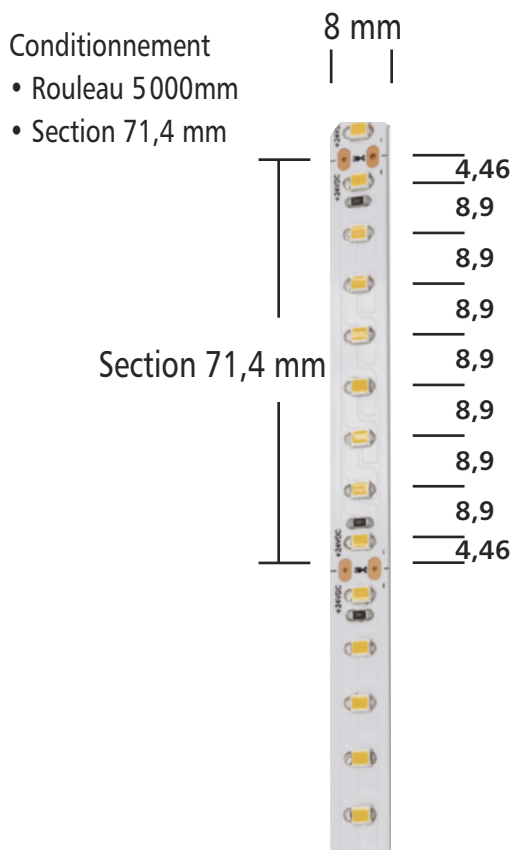

Applications

Idéal pour l'éclairage direct et/ou indirect des pièces ou la mise en valeur des voûtes et corniches.

Description

URBAN RUBAN 3528•112 est une solution flexible de LEDs en ligne. Ce produit est vendu en rouleau de 5 m recoupable tout les 71,4 mm ou en section grâce à notre offre sur mesure. Il possède une puissance de 9,6 W/mètre - 1036~1114 lm/mètre, pour répondre à de nombreuses attentes. Son circuit est blanc pour une intégration parfaite, avec peu de zone d'ombre grâce à une juxtaposition de 8 led/71,4mm.

Longueur Rouleau	5000 mm
Largeur	8 mm
Section recoupable	71,4 mm
Nombre de sections	70
Longueur cumulable	5000 mm
Tension	DC 24 V
Intensité	2 A
Puissance	9,6 W/m
Flux	1036~1114 lm
Rendement	112 lm/W
Nombre LED / mètre	112
Type de LED	SMD
Taille de LED	3528
Indice de rendu des couleurs	>90
Température de couleur °K	2700K / 3000K / 4000K
UGR	>22
Indice de protection	IP 20
Facteur de maintien du flux lumineux	25000 heures - L90B10
	50000 heures - L80B30
	70000 heures - L70B40
Raccordement	Soudure
Risque photobiologique	RG 0 - Exempt de risque
Conformité	CE
Garantie	5 ans

9,6 W/m

110 lm/W

24V

IP 20

8mm

72,4 mm

IRC >90

Références	CONDITIONNEMENT	DIMENSIONS	PUISSANCE	FLUX	T ° COULEUR
30102	Rouleau	L 5000 x 8 mm	9,6 W/m	1037 lm/m	2700 K
30103	Section	L 71,4 x 8 mm	0,69 W	74 lm	
30104	Rouleau	L 5000 x 8 mm	9,6 W/m	1056 lm/m	3000 K
30105	Section	L 71,4 x 8 mm	0,69 W	75 lm	
30108	Rouleau	L 5000 x 8 mm	9,6 W/m	1113 lm/m	4000 K
30109	Section	L 71,4 x 8 mm	0,69 W	80 lm	