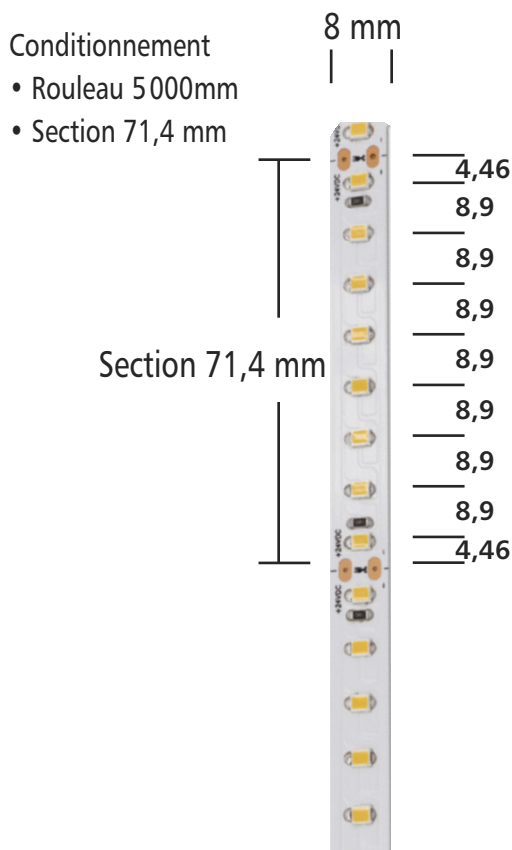

## Description

URBAN RUBAN 3528•112 est une solution flexible de LEDs en ligne. Ce produit est vendu en rouleau de 5 m recoupable tout les 71,4 mm ou en section grâce à notre offre sur mesure. Il possède une puissance de 9,6 W/mètre - 1036~1114 lm/mètre, pour répondre à de nombreuses attentes. Son circuit est blanc pour une intégration parfaite, avec peu de zone d'ombre grâce à une juxtaposition de 8 led/71,4mm.

Longueur Rouleau	5000 mm
Largeur	8 mm
Section recoupable	71,4 mm
Nombre de sections	70
Longueur cumulable	5000 mm
Tension	DC 24 V
Intensité	2 A
Puissance	9,6 W/m
Flux	1036~1114 lm
Rendement	112 lm/W
Nombre LED / mètre	112
Type de LED	SMD
Taille de LED	3528
Indice de rendu des couleurs	>90
Température de couleur °K	2700K / 3000K / 4000K
UGR	>22
Indice de protection	IP 20
Facteur de maintien du flux lumineux	25000 heures - L90B10
	50000 heures - L80B30
	70000 heures - L70B40
Raccordement	Soudure
Risque photobiologique	RG 0 - Exempt de risque
Conformité	CE
Garantie	5 ans

9,6 W/m

110 lm/W

24V

IP 20

8mm

72,4 mm

IRC >90

Références	CONDITIONNEMENT	DIMENSIONS	PUISSANCE	FLUX	T ° COULEUR
<b>30102</b>	Rouleau	L 5000 x 8 mm	9,6 W/m	1037 lm/m	2700 K
<b>39102</b>	Section	L 71,4 x 8 mm	0,69 W	74 lm	
<b>30104</b>	Rouleau	L 5000 x 8 mm	9,6 W/m	1056 lm/m	3000 K
<b>39104</b>	Section	L 71,4 x 8 mm	0,69 W	75 lm	
<b>30108</b>	Rouleau	L 5000 x 8 mm	9,6 W/m	1113 lm/m	4000 K
<b>39108</b>	Section	L 71,4 x 8 mm	0,69 W	80 lm	