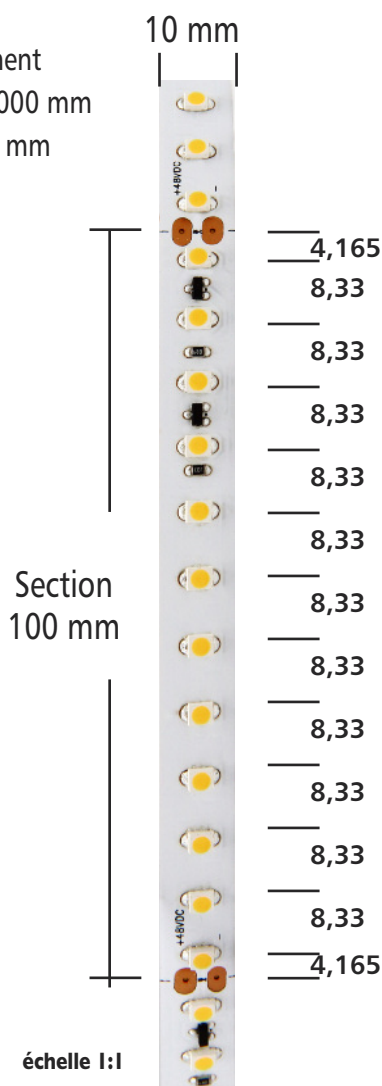

URBAN RUBAN 3528 • 120 leds/m

475 Lm/m
COURANT CONSTANT

Applications

Idéal pour l'éclairage direct et/ou indirect des pièces ou la mise en valeur des voûtes et corniches.

Description

URBAN RUBAN 3528•120 CC est une solution flexible de LEDs en ligne de haute qualité à la durée de vie supérieure. Les chûtes de tension et le flux lumineux sont contrôlés sur toute la longueur grâce à une technologie intégrée de courant constant par section, ainsi sur une longue distance les chûtes de tension sont compensées et la luminosité est identique du début à la fin. Ce produit est vendu en rouleau de 50 m recoupable tout les 100mm ou en section grâce à notre offre sur mesure. Il possède une puissance de 6,6 W/mètre - 396~475 lm/mètre, pour répondre à de nombreuses attentes. Son circuit est blanc pour une intégration parfaite avec peu de zone d'ombre grâce à une juxtaposition de 12 led/100 mm.

Garantie de 5 ans.

Conditionnement

- Rouleau 50000 mm
- Section 100 mm

Longueur Rouleau	50 000mm
Largeur	10 mm
Section recoupable	100 mm
Nombre de sections	500
Longueur cumulable	50 000mm
Tension	DC 48 V
Intensité	6,9 A
Puissance	6,6 W/m
Flux	396~475 lm
Rendement	62~72 lm/W
Nombre LED / mètre	120
Type de LED	SMD
Taille de LED	3528 COURANT CONSTANT
Indice de rendu des couleurs	>90
Température de couleur °K	2700K
Angle de rayonnement	120°
Indice de protection	IP 20
Durée de vie (L70)	70 000 heures*
Raccordement	Soudure
Conformité	CE
Garantie	5 ans

* Utilisation indispensable de profil aluminium pour accroître la durée de vie.

6,6
W/m

70
lm/W

48V

IP 20

10mm

100mm

IRC
>90

Références	CONDITIONNEMENT	DIMENSIONS	PUISSANCE	FLUX	T ° COULEUR
30302	Rouleau	L 50 000 x 10 mm	6,6 W/m	396 lm/m	2700 K
39302	Section	L 100 x 10 mm	0,07 W	40 lm	
30303	Rouleau	L 50 000 x 10 mm	6,6 W/m	448 lm/m	3000 K
39303	Section	L 100 x 10 mm	0,07 W	45 lm	
30304	Rouleau	L 50 000 x 10 mm	6,6 W/m	475 lm/m	4000 K
39304	Section	L 100 x 10 mm	0,07 W	48	