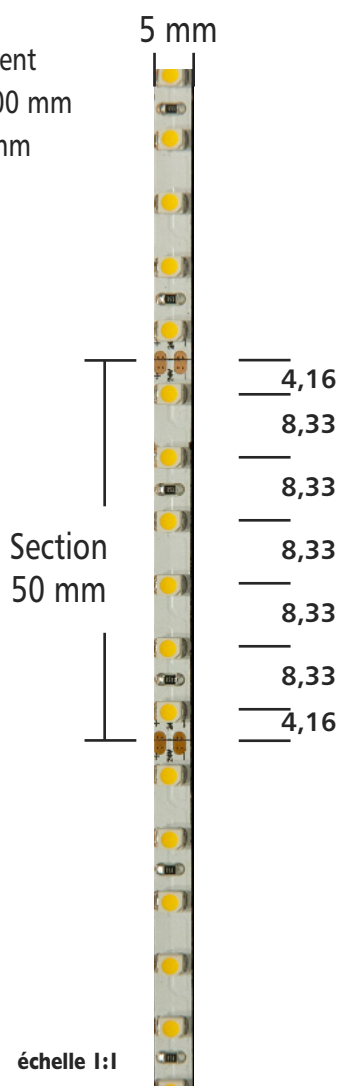

Applications

Idéal pour l'éclairage direct et/ou indirect des pièces ou la mise en valeur des voûtes et corniches dans les endroits ou la largeur de pose compte.

Description

URBAN RUBAN 3528 • 120 SLIM est une solution flexible de LEDs en ligne. Ce produit de seulement 5mm de large est vendu en rouleau de 5 m, recoupable tout les 50 mm, ou en section grâce à notre offre sur mesure. Il possède une puissance de 9,6W/mètre - 700~800lm/mètre, pour répondre à de nombreuses attentes. Son circuit est blanc pour une intégration parfaite, avec peu de zone d'ombre grace à une juxtaposition de 6 led/50mm.

Garantie 3 ans.

Conditionnement

- Rouleau 5000 mm
- Section 50 mm

Longueur Rouleau	5000 mm
Largeur	5 mm
Section recoupable	50 mm
Nombre de sections	100
Longueur cumulable	5000 mm
Tension	DC 24 V
Intensité	2 A
Puissance	9,6 W/m
Flux	700~800 lm
Rendement	73~83 lm/W
Nombre LED / mètre	120
Type de LED	SMD
Taille de LED	3528
Indice de rendu des couleurs	>80
Température de couleur °K	2700K / 3000K / 4000K
Angle de rayonnement	120°
Indice de protection	IP 20
Durée de vie (L70)	40 000 heures
Raccordement	Soudure
Conformité	CE
Garantie	3 ans

9,6 W/m

90 lm/W

24V

IP 20

5mm

50 mm

IRC >80

Références	CONDITIONNEMENT	DIMENSIONS	PUISSANCE	FLUX	T ° COULEUR
UR3528BTC120SLIM	Rouleau	L 5000 x 5 mm	9,6 W/m	700 lm/m	2700 K
SUR3528BTC120SLIM	Section	L 50 x 5 mm	0,48 W	35 lm	
UR3528BC120SLIM	Rouleau	L 5000 x 5 mm	9,6 W/m	750 lm/m	3000 K
SUR3528BC120SLIM	Section	L 50 x 5 mm	0,48 W	38 lm	
UR3528BN120SLIM	Rouleau	L 5000 x 5 mm	9,6 W/m	800 lm/m	4000 K
SUR3528BN120SLIM	Section	L 50 x 5 mm	0,48 W	40 lm	