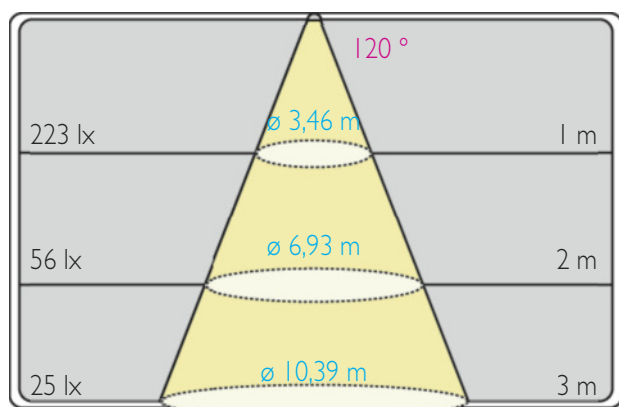

Photométrie

UR3528BTC120SLIM