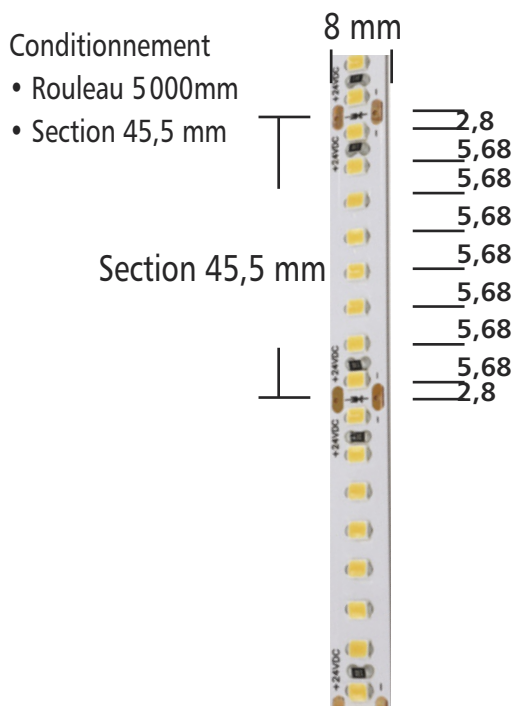

Applications

Idéal pour l'éclairage direct et/ou indirect des pièces ou la mise en valeur des voûtes et corniches.

Description

URBAN RUBAN 3528•176 est une solution flexible de LEDs en ligne. Ce produit est vendu en rouleau de 5 m recoupable tout les 45,5 mm ou en section grâce à notre offre sur mesure. Il possède une puissance de 14,4 W/mètre - 1350~1842 lm/mètre, pour répondre à de nombreuses attentes. Son circuit est blanc pour une intégration parfaite, avec peu de zone d'ombre grâce à une juxtaposition de 8 led/45,5mm.

Longueur Rouleau	5000 mm
Largeur	8 mm
Section recoupable	45,5 mm
Nombre de sections	110
Longueur cumulable	5000 mm
Tension	DC 24 V
Intensité	3 A
Puissance	14,4 W/m
Flux	1350 ~ 1842 lm
Rendement	94 ~ 128 lm/W
Nombre LED / mètre	176
Type de LED	SMD
Taille de LED	3528
Indice de rendu des couleurs	>90
Température de couleur °K	2300 / 2700 / 3000 / 3500 / 4000 / 5000 / 6500K
UGR	>22
Indice de protection	IP 20
Facteur de maintien du flux lumineux	25 000 heures - L90B10
	50 000 heures - L80B30
	70 000 heures - L70B40
Raccordement	Soudure
Risque photobiologique	RG 0 - Exempt de risque
Conformité	CE
Garantie	5 ans

14,4 W/m

110 lm/W

24V

IP 20

8mm

45,5 mm

IRC >90

Références	CONDITIONNEMENT	DIMENSIONS	PUISSANCE	FLUX	T ° COULEUR
30116	Rouleau	L 5000 x 8 mm	14,4 W/m	1353 lm/m	2300 K
39116	Section	L 45,5 x 8 mm	0,66 W	62 lm	
30118	Rouleau	L 5000 x 8 mm	14,4 W/m	1619 lm/m	2700 K
39118	Section	L 45,5 x 8 mm	0,66 W	74 lm	
30120	Rouleau	L 5000 x 8 mm	14,4 W/m	1653 lm/m	3000 K
39120	Section	L 45,5 x 8 mm	0,66 W	75 lm	
30122	Rouleau	L 5000 x 8 mm	14,4 W/m	1703 lm/m	3500 K
39122	Section	L 45,5 x 8 mm	0,66 W	77 lm	
30124	Rouleau	L 5000 x 8 mm	14,4 W/m	1742 lm/m	4000 K
39124	Section	L 45,5 x 8 mm	0,66 W	79 lm	
30126	Rouleau	L 5000 x 8 mm	14,4 W/m	1794 lm/m	5000 K
39126	Section	L 45,5 x 8 mm	0,66 W	82 lm	
30128	Rouleau	L 5000 x 8 mm	14,4 W/m	1842 lm/m	6500 K
39128	Section	L 45,5 x 8 mm	0,66 W	84 lm	