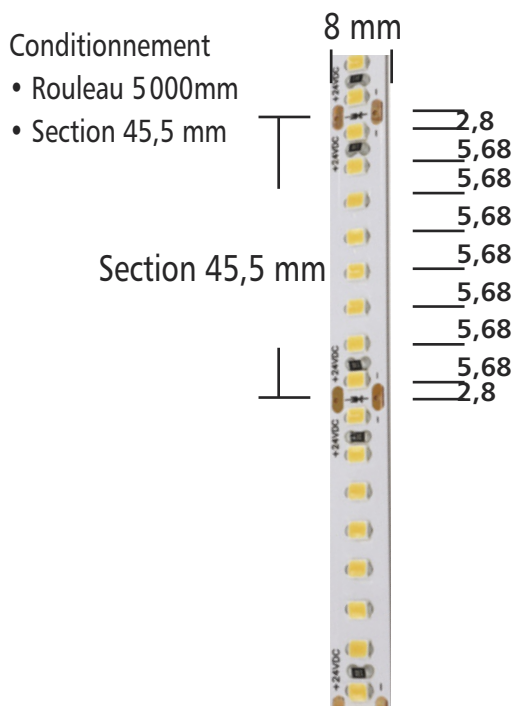

## Description

URBAN RUBAN 3528•176 est une solution flexible de LEDs en ligne. Ce produit est vendu en rouleau de 5 m recoupable tout les 45,5 mm ou en section grâce à notre offre sur mesure. Il possède une puissance de 14,4W/mètre - 1150~1842 lm/mètre, pour répondre à de nombreuses attentes. Son circuit est blanc pour une intégration parfaite, avec peu de zone d'ombre grace à une juxtaposition de 8 led/45,5mm.

Longueur Rouleau	5000 mm
Largeur	8 mm
Section recoupable	45,5 mm
Nombre de sections	110
Longueur cumulable	5000 mm
Tension	DC 24 V
Intensité	3 A
Puissance	14,4 W/m
Flux	1150 ~ 1842 lm
Rendement	80 ~ 128 lm/W
Nombre LED / mètre	176
Type de LED	SMD
Taille de LED	3528
Indice de rendu des couleurs	>90
Température de couleur °K	1900 / 2300 / 2700 / 3000K 3500 / 4000 / 5000 / 6500K
UGR	>22
Indice de protection	IP 20
Facteur de maintien du flux lumineux	25 000 heures - L90B10
	50 000 heures - L80B30
	70 000 heures - L70B40
Raccordement	Soudure
Risque photobiologique	RG 0 - Exempt de risque
Conformité	CE
Garantie	5 ans