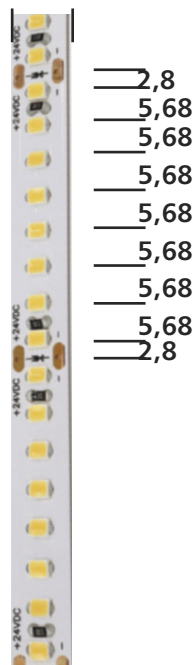

Applications

Idéal pour l'éclairage direct et/ou indirect des pièces ou la mise en valeur des voûtes et corniches.

Description

URBAN RUBAN 3528•176•IP67 est une solution flexible de LEDs en ligne. Ce produit est vendu en rouleau de 5 m ou en section grâce à notre offre sur mesure.

Il possède une puissance de 14,4 W/mètre - 1619~1653 lm/mètre, pour répondre à de nombreuses attentes. Son circuit est blanc pour une intégration parfaite, avec peu de zone d'ombre grâce à une juxtaposition de 8 led/45,5mm.

Conditionnement

- Rouleau 5000mm
- Sur mesure pour des dimensions inférieures

8 mm

Longueur Rouleau	5000 mm
Largeur	8 mm
Tension	DC 24 V
Intensité	3 A
Puissance	14,4 W/m
Flux	1350 ~1842 lm
Rendement	94 ~ 128 lm/W
Nombre LED / mètre	176
Type de LED	SMD
Taille de LED	3528
Température de couleur °K	2700 / 3000 K
UGR	>22
Indice de protection	IP 67
Indice de rendu des couleurs	>90
Raccordement	Soudure
Facteur de maintien du flux lumineux	25000 heures - L90B10
	50000 heures - L80B30
	70000 heures - L70B40
Risque photobiologique	RG 0 - Exempt de risque
Conformité	CE
Garantie	5 ans

14,4 W/m

110 lm/W

24V

IP 67

8mm

IRC >90

Références	CONDITIONNEMENT	DIMENSIONS	PUISSANCE	FLUX	T ° COULEUR
30156	Rouleau	L 5000 x 8 mm	14,4 W/m	1619 lm/m	2700 K
30157	Rouleau	L 5000 x 8 mm	14,4 W/m	1653 lm/m	3000 K