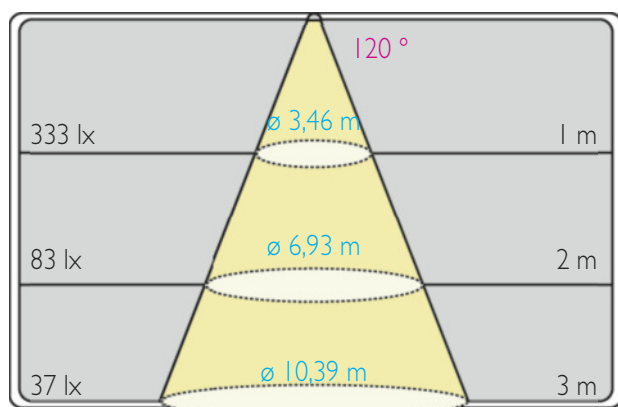

Photométrie

UR3528BTC180