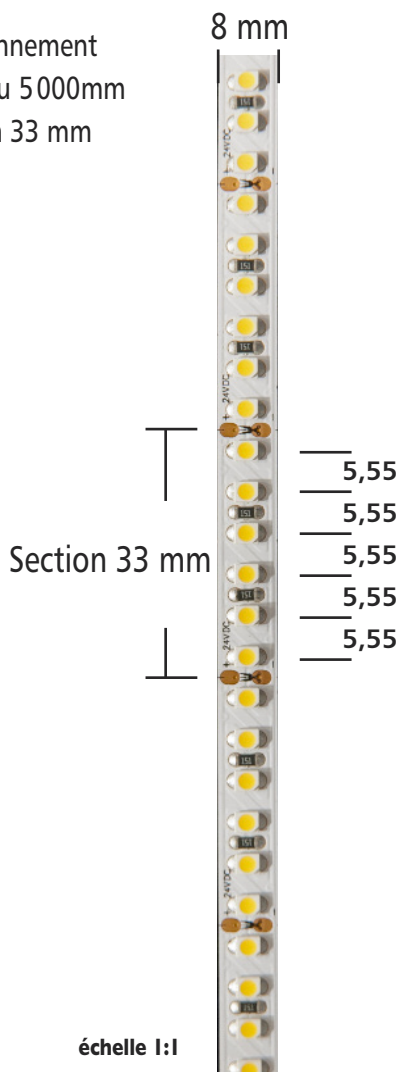

Applications

Idéal pour l'éclairage direct et/ou indirect des pièces ou la mise en valeur des voûtes et corniches.

Description

URBAN RUBAN 3528•180 est une solution flexible de LEDs en ligne. Ce produit est vendu en rouleau de 5 m recoupable tout les 33 mm ou en section grâce à notre offre sur mesure. Il possède une puissance de 14,4W/mètre - 1060~1260lm/mètre, pour répondre à de nombreuses attentes. Son circuit est blanc pour une intégration parfaite, avec peu de zone d'ombre grâce à une juxtaposition de 6 led/33mm.

Conditionnement

- Rouleau 5000mm
- Section 33 mm

Longueur Rouleau	5000 mm
Largeur	8 mm
Section recoupable	33 mm
Nombre de sections	150
Longueur cumulable	5000 mm
Tension	DC 24 V
Intensité	4 A
Puissance	14,4 W/m
Flux	1060~1260 lm
Rendement	74~88 lm/W
Nombre LED / mètre	180
Type de LED	SMD
Taille de LED	3528
Indice de rendu des couleurs	>90
Température de couleur °K	2700K / 3000K / 4000K
Angle de rayonnement	120°
Indice de protection	IP 20
Durée de vie (L70)	40 000 heures
Raccordement	Soudure
Conformité	CE
Garantie	2 ans

Références	CONDITIONNEMENT	DIMENSIONS	PUISSANCE	FLUX	T ° COULEUR
UR3528BTC180	Rouleau	L 5000 x 8 mm	14,4 W/m	1060 lm/m	2700 K
SUR3528BTC180	Section	L 33 x 8 mm	0,48 W	35 lm	
UR3528BC180	Rouleau	L 5000 x 8 mm	14,4 W/m	1170 lm/m	3000 K
SUR3528BC180	Section	L 33 x 8 mm	0,48 W	39 lm	
UR3528BN180	Rouleau	L 5000 x 8 mm	14,4 W/m	1260 lm/m	4000 K
SUR3528BN180	Section	L 33 x 8 mm	0,48 W	42 lm	