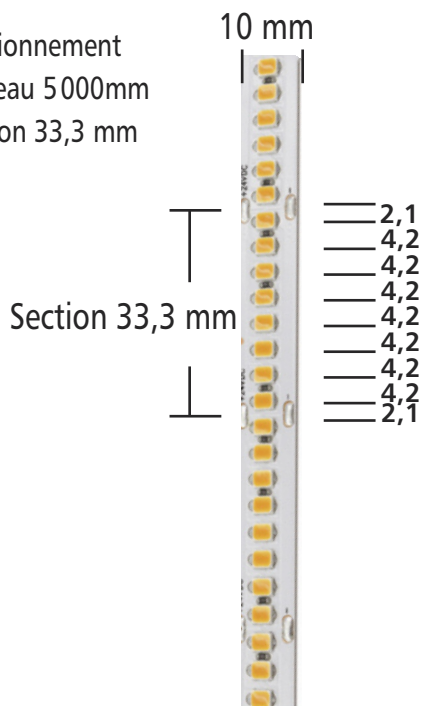

Applications

Idéal pour l'éclairage direct et/ou indirect des pièces ou la mise en valeur des voûtes et corniches.

Description

URBAN RUBAN 3528•240 est une solution flexible de LEDs en ligne. Ce produit est vendu en rouleau de 5 m ou en section grâce à notre offre sur mesure. Il possède une puissance de 19,2 W/mètre - 2154~2324 lm/mètre, pour répondre à de nombreuses attentes. Son circuit est blanc pour une intégration parfaite, avec peu de zone d'ombre grâce à une juxtaposition de 8 led/33,3mm.

Conditionnement
• Rouleau 5000mm
• Section 33,3 mm

Longueur Rouleau	5000 mm
Largeur	10 mm
Section recoupable	33,3 mm
Nombre de sections	150
Longueur cumulable	5000 mm
Tension	DC 24 V
Intensité	4 A
Puissance	19,2 W/m
Flux	2154 ~ 2324 lm
Rendement	112 ~ 121 lm/W
Nombre LED / mètre	240
Type de LED	SMD
Taille de LED	3528
Indice de rendu des couleurs	>90
Température de couleur °K	2700 / 3000 / 3500 / 4000 K
UGR	>22
Indice de protection	IP 20
Facteur de maintien du flux lumineux	25 000 heures - L90B10
	50 000 heures - L80B30
	70 000 heures - L70B40
Raccordement	Soudure
Risque photobiologique	RG 0 - Exempt de risque
Conformité	CE
Garantie	5 ans

19,2 W/m

120 lm/W

24V

IP 20

LED 10mm

33 mm

IRC >90

échelle 1:1

Références	CONDITIONNEMENT	DIMENSIONS	PUISSANCE	FLUX	T ° COULEUR
30134	Rouleau	L 5000 x 10 mm	19,2 W/m	2154 lm/m	2700 K
39134	Section	L 33,3 x 10 mm	0,64 W	72 lm	
30136	Rouleau	L 5000 x 10 mm	19,2 W/m	2206 lm/m	3000 K
39136	Section	L 33,3 x 10 mm	0,64 W	74 lm	
30138	Rouleau	L 5000 x 10 mm	19,2 W/m	2258 lm/m	3500 K
39138	Section	L 33,3 x 10 mm	0,64 W	75 lm	
30140	Rouleau	L 5000 x 10 mm	19,2 W/m	2324 lm/m	4000 K
39140	Section	L 33,3 x 10 mm	0,64 W	77 lm	