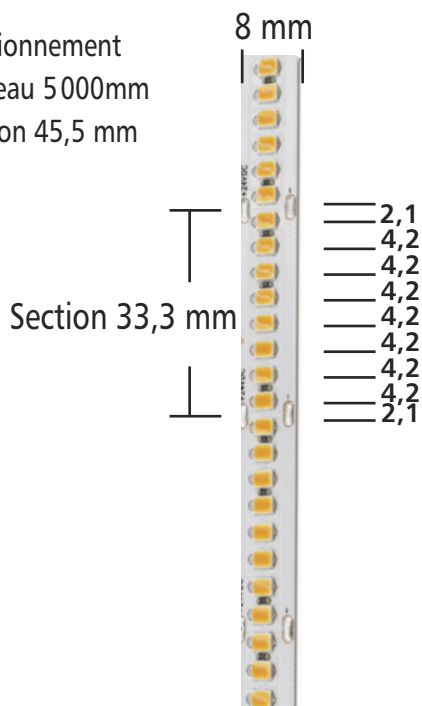

Applications

Idéal pour l'éclairage direct et/ou indirect des pièces ou la mise en valeur des voûtes et corniches.

Description

URBAN RUBAN 3528•240 est une solution flexible de LEDs en ligne. Ce produit est vendu en rouleau de 5 m ou en section grâce à notre offre sur mesure. Il possède une puissance de 19,2 W/mètre - 2154~2324 lm/mètre, pour répondre à de nombreuses attentes. Son circuit est blanc pour une intégration parfaite, avec peu de zone d'ombre grâce à une juxtaposition de 8 led/33,3mm.

Conditionnement
• Rouleau 5000mm
• Section 45,5 mm

Longueur Rouleau	5000 mm
Largeur	8 mm
Section recoupable	33,3 mm
Nombre de sections	150
Longueur cumulable	5000 mm
Tension	DC 24 V
Intensité	4 A
Puissance	19,2 W/m
Flux	2154 ~ 2324 lm
Rendement	112 ~ 121 lm/W
Nombre LED / mètre	240
Type de LED	SMD
Taille de LED	3528
Indice de rendu des couleurs	>90
Température de couleur °K	2700 / 3000 / 3500 / 4000 K
UGR	>22
Indice de protection	IP 20
Facteur de maintien du flux lumineux	25 000 heures - L90B10
	50 000 heures - L80B30
	70 000 heures - L70B40
Raccordement	Soudure
Risque photobiologique	RG 0 - Exempt de risque
Conformité	CE
Garantie	5 ans

19,2 W/m

120 lm/W

24V

IP 20

8mm

33 mm

IRC >90

échelle 1:1

Références	CONDITIONNEMENT	DIMENSIONS	PUISSANCE	FLUX	T ° COULEUR
30134	Rouleau	L 5000 x 8 mm	19,2 W/m	2154 lm/m	2700 K
30135	Section	L 33,3 x 8 mm	0,64 W	72 lm	
30136	Rouleau	L 5000 x 8 mm	19,2 W/m	2206 lm/m	3000 K
30137	Section	L 33,3 x 8 mm	0,64 W	74 lm	
30138	Rouleau	L 5000 x 8 mm	19,2 W/m	2258 lm/m	3500 K
30139	Section	L 33,3 x 8 mm	0,64 W	75 lm	
30140	Rouleau	L 5000 x 8 mm	19,2 W/m	2324 lm/m	4000 K
30141	Section	L 33,3 x 8 mm	0,64 W	77 lm	