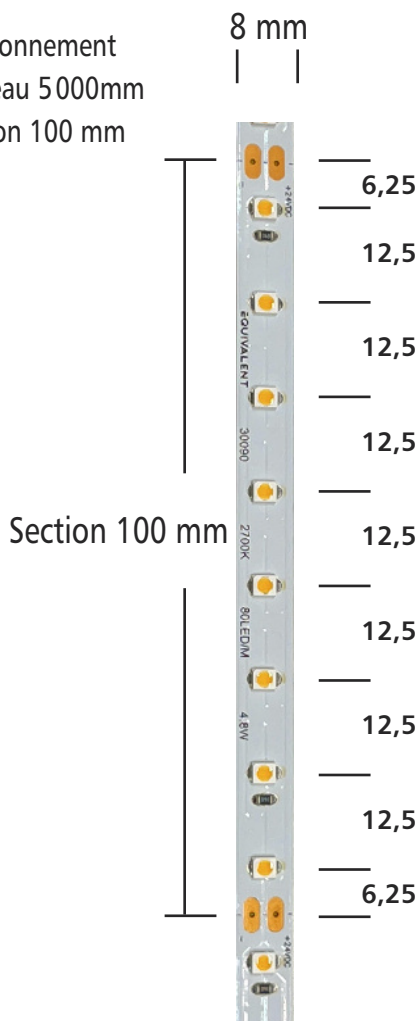

Applications

Idéal pour l'éclairage direct et/ou indirect des pièces ou la mise en valeur des voûtes et corniches.

Description

URBAN RUBAN 3528•80 est une solution flexible de LEDs en ligne. Ce produit est vendu en rouleau de 5 m recoupable tout les 100 mm ou en section grâce à notre offre sur mesure. Il possède une puissance de 4,8 W/mètre - 552~605 lm/mètre, pour répondre à de nombreuses attentes. Son circuit est blanc pour une intégration parfaite, avec peu de zone d'ombre grâce à une juxtaposition de 8 led/100 mm.

Conditionnement
• Rouleau 5000mm
• Section 100 mm

Longueur Rouleau	5000 mm
Largeur	8 mm
Section recoupable	100 mm
Nombre de sections	50
Longueur cumulable	5000 mm
Tension	DC 24 V
Intensité	1 A
Puissance	4,8 W/m
Flux	552~605 lm
Rendement	126 lm/W
Nombre LED / mètre	80
Type de LED	SMD
Taille de LED	3528
Indice de rendu des couleurs	>90
Température de couleur °K	2700K / 3000K / 4000K
UGR	>22
Indice de protection	IP 20
Facteur de maintien du flux lumineux	25 000 heures - L90B10
	50 000 heures - L80B30
	70 000 heures - L70B40
Raccordement	Soudure
Risque photobiologique	RG 0 - Exempt de risque
Conformité	CE
Garantie	5 ans

4,8 W/m

110 lm/W

24V

IP 20

8mm

100mm

IRC >90

Références	CONDITIONNEMENT	DIMENSIONS	PUISSANCE	FLUX	T ° COULEUR
30090	Rouleau	L 5000 x 8 mm	4,8 W/m	552 lm/m	2700 K
39090	Section	L 100 x 8 mm	0,48 W	55 lm	
30091	Rouleau	L 5000 x 8 mm	4,8 W/m	590 lm/m	3000 K
39091	Section	L 100 x 8 mm	0,48 W	59 lm	
30094	Rouleau	L 5000 x 8 mm	4,8 W/m	605 lm/m	4000 K
39094	Section	L 100 x 8 mm	0,48 W	60 lm	