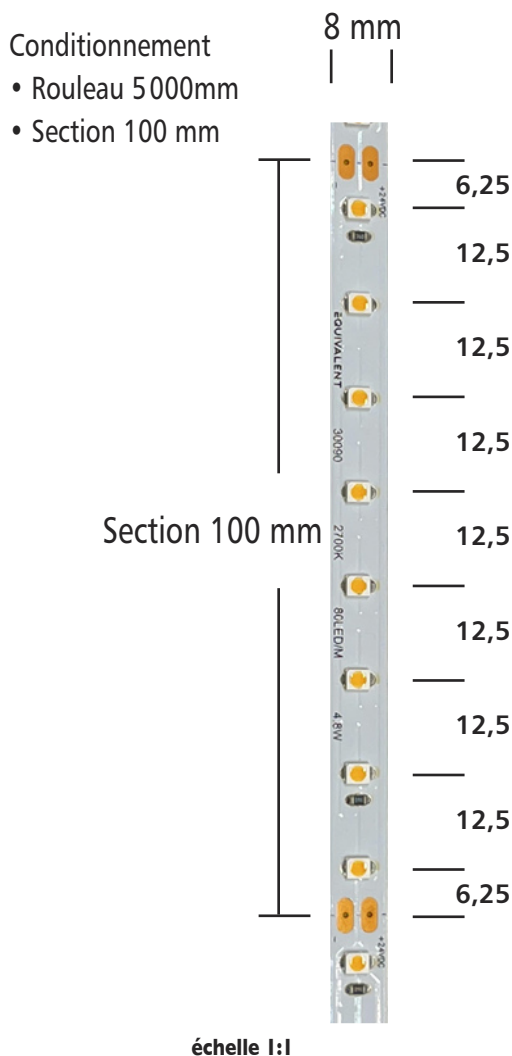

Applications

Idéal pour l'éclairage direct et/ou indirect des pièces ou

Description

URBAN RUBAN 3528•80 est une solution flexible de LEDs en ligne. Ce produit est vendu en rouleau de 5 m recoupable tout les 100 mm ou en section grâce à notre offre sur mesure. Il possède une puissance de 4,8W/mètre - 552~605 lm/mètre, pour répondre à de nombreuses attentes. Son circuit est blanc pour une intégration parfaite, avec peu de zone d'ombre grâce à une juxtaposition de 8 led/100 mm.

Longueur Rouleau	5000 mm
Largeur	8 mm
Section recoupable	100 mm
Nombre de sections	50
Longueur cumulable	5000 mm
Tension	DC 24 V
Intensité	1 A
Puissance	4,8 W/m
Flux	552~605 lm
Rendement	126 lm/W
Nombre LED / mètre	80
Type de LED	SMD
Taille de LED	3528
Indice de rendu des couleurs	>90
Température de couleur °K	2700K / 3000K / 4000K
UGR	>22
Indice de protection	IP 20
Facteur de maintien du flux lumineux	25000 heures - L90B10
	50000 heures - L80B30
	70000 heures - L70B40
Raccordement	Soudure
Risque photobiologique	RG 0 - Exempt de risque
Conformité	CE
Garantie	5 ans

4,8 W/m

110 lm/W

24V

IP 20

8mm

100mm

IRC >90

Références	CONDITIONNEMENT	DIMENSIONS	PUISSANCE	FLUX	T ° COULEUR
30088	Rouleau	L 5000 x 8 mm	4,8 W/m	552 lm/m	2000 K
39088	Section	L 100 x 8 mm	0,48 W	55 lm	
30090	Rouleau	L 5000 x 8 mm	4,8 W/m	552 lm/m	2700 K
39090	Section	L 100 x 8 mm	0,48 W	55 lm	
30091	Rouleau	L 5000 x 8 mm	4,8 W/m	590 lm/m	3000 K
39091	Section	L 100 x 8 mm	0,48 W	59 lm	
30094	Rouleau	L 5000 x 8 mm	4,8 W/m	605 lm/m	4000 K
39094	Section	L 100 x 8 mm	0,48 W	60 lm	