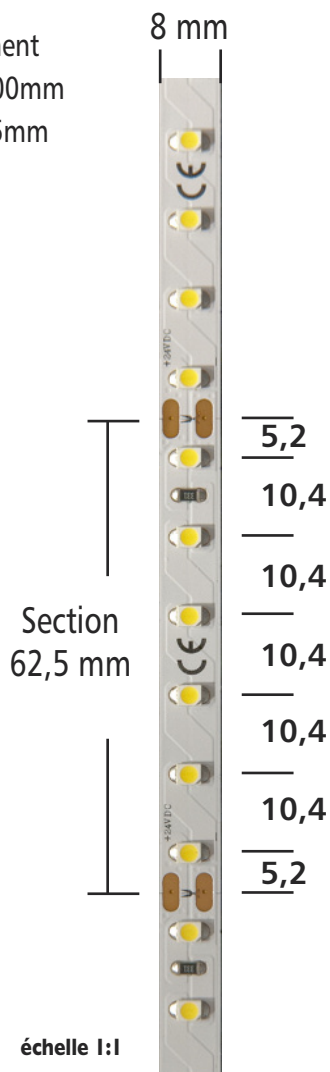

Applications

Idéal pour l'éclairage direct et/ou indirect des pièces ou la mise en valeur des voûtes et corniches.

Description

URBAN RUBAN 96 est une solution flexible de LEDs en ligne. Ce produit est vendu en rouleau de 5 m recoupable tout les 62,5mm ou en section grâce à notre offre sur mesure. Il possède une puissance de 7,7W/mètre - 576~672lm/mètre, pour répondre à de nombreuses attentes. Son circuit est blanc pour une intégration parfaite, avec peu de zone d'ombre grace à une juxtaposition de 6 led/62,5mm.

Conditionnement
• Rouleau 5000mm
• Section 62,5mm

Longueur Rouleau	5000 mm
Largeur	8 mm
Section recoupable	62,5 mm
Nombre de sections	80
Longueur cumulable	5000 mm
Tension	DC 24 V
Intensité	1,6 A
Puissance	7,7 W/m
Flux	672 lm
Rendement	75~88 lm/W
Nombre LED / mètre	96
Type de LED	SMD
Taille de LED	3528
Indice de rendu des couleurs	>90
Température de couleur °K	2800K/3000K/4100K/BLEU/VERT/ROUGE
Angle de rayonnement	120°
Indice de protection	20
Durée de vie (L70)	40 000 heures
Raccordement	Soudure
Conformité	CE
Garantie	2 ans

Références	CONDITIONNEMENT	DIMENSIONS	PUISSANCE	FLUX	T ° COULEUR
UR3528BTC96	Rouleau	L 5000 x 8 mm	7,7 W/m	576 lm/m	2800 K
SUR3528BTC96	Section	L 62,5 x 8 mm	0,48 W	36 lm	
UR3528BC96	Rouleau	L 5000 x 8 mm	7,7 W/m	624 lm/m	3300 K
SUR3528BC96	Section	L 62,5 x 8 mm	0,48 W	39 lm	
UR3528BN96	Rouleau	L 5000 x 8 mm	7,7 W/m	672 lm/m	4100 K
SUR3528BN96	Section	L 62,5 x 8 mm	0,48 W	42 lm	
UR3528B96	Rouleau	L 5000 x 8 mm	7,7 W/m		BLEU
SUR3528B96	Section	L 62,5 x 8 mm	0,48 W		
UR3528V96	Rouleau	L 5000 x 8 mm	7,7 W/m		VERT
SUR3528V96	Section	L 62,5 x 8 mm	0,48 W		
UR3528R96	Rouleau	L 5000 x 8 mm	7,7 W/m		ROUGE
SUR3528R96	Section	L 62,5 x 8 mm	0,48 W		