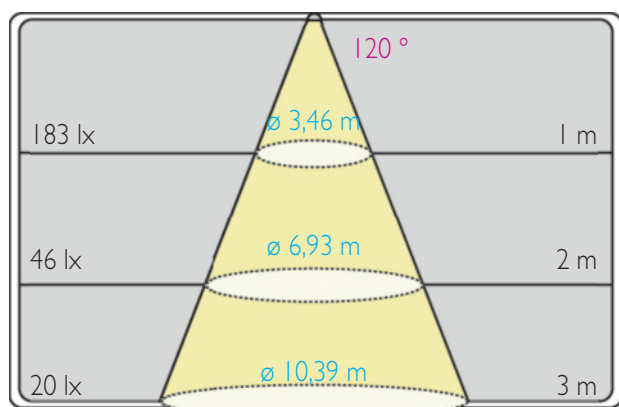

Photométrie

UR3528BTC96