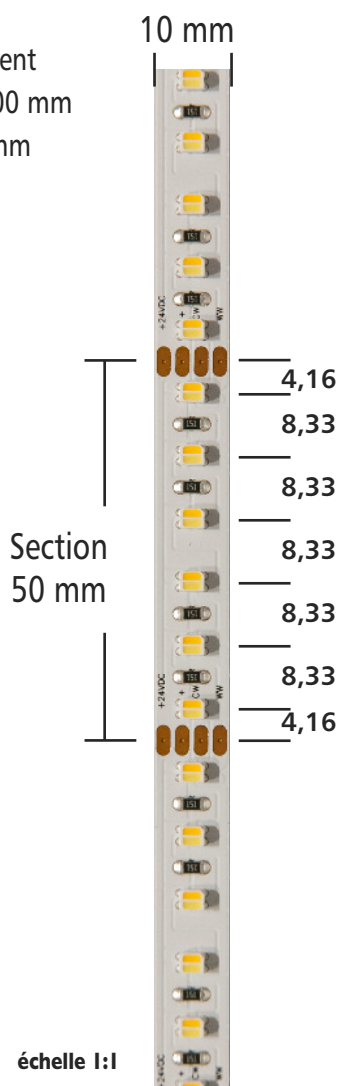

Applications

Idéal pour l'éclairage direct et/ou indirect des pièces ou la mise en valeur des voûtes et corniches quand la variation de la température de couleur est nécessaire.

Description

URBAN RUBAN 3528CCT120 est une solution flexible de LEDs en ligne. Sa température de couleur est ajustable en continu de 2700 à 6500K. Ce produit est vendu en rouleau de 5 m, recoupable tout les 50 mm, ou en section grâce à notre offre sur mesure. Il possède une puissance de 19,2W/mètre - 1780lm/mètre, pour répondre à de nombreuses attentes. Son circuit est blanc pour une intégration parfaite, avec peu de zone d'ombre grâce à une juxtaposition de 6 led/50mm.

Garantie 3 ans.

Conditionnement
• Rouleau 5000 mm
• Section 50 mm

Longueur Rouleau	5000 mm
Largeur	10 mm
Section recoupable	50 mm
Nombre de sections	100
Longueur cumulable	5000 mm
Tension	DC 24 V
Intensité	4 A
Puissance	19,2 W/m
Flux	1780 lm
Rendement	93 lm/W
Nombre LED / mètre	120
Type de LED	SMD
Taille de LED	3528
Indice de rendu des couleurs	>80
Température de couleur °K	Ajustable 2700~6500K
Angle de rayonnement	120°
Indice de protection	IP 20
Durée de vie (L70)	40 000 heures
Raccordement	Soudure
Conformité	CE
Garantie	3 ans

19,2 W/m

90 lm/W

24V

IP 20

10mm

50 mm

IRC >80

Références	CONDITIONNEMENT	DIMENSIONS	PUISSANCE	FLUX	T ° COULEUR
UR3528CCT120	Rouleau	L 5000 x 5 mm	19,2 W/m	1780 lm/m	Ajustable
SUR3528CCT120	Section	L 50 x 5 mm	0,96 W	89 lm	2700 K ~ 6500K