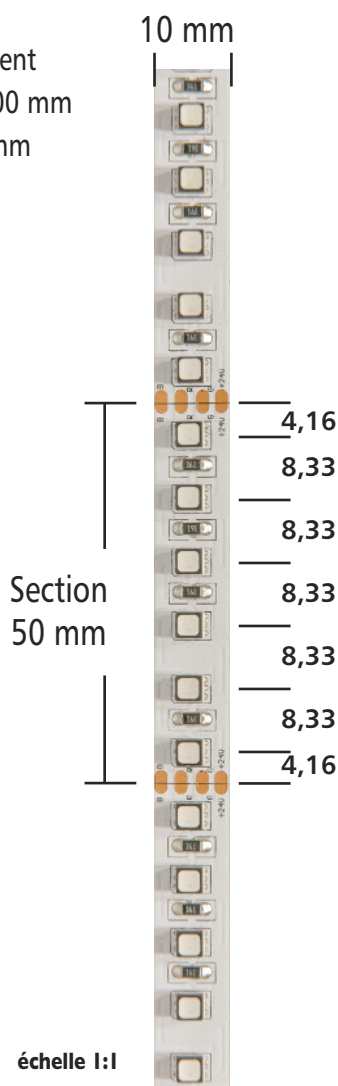

Applications

Idéal pour l'éclairage direct et/ou indirect des pièces ou la mise en valeur des voûtes et corniches quand la variation de couleur est nécessaire.

Description

URBAN RUBAN UR3535RGB120 est une solution flexible de LEDs en ligne. Chaque couleur RGB est ajustable indépendamment. Ce produit est vendu en rouleau de 5 m, recoupable tout les 100 mm, ou en section grâce à notre offre sur mesure. Il possède une puissance de 28,8W/mètre - 1450lm/mètre. Son circuit est blanc pour une intégration parfaite, avec peu de zone d'ombre grace à une juxtaposition de 6 led/50mm.

Garantie 3 ans.

Conditionnement

- Rouleau 5000 mm
- Section 50 mm

Longueur Rouleau	5000 mm
Largeur	10 mm
Section recoupable	50 mm
Nombre de sections	100
Longueur cumulable	5000 mm
Tension	DC 24 V
Intensité	2,4 A
Puissance	28,8 W/m
Flux	1450 lm
Rendement	50 lm/W
Nombre LED / mètre	120
Type de LED	SMD
Taille de LED	3535
Indice de rendu des couleurs	>80
Température de couleur °K	RGB
Angle de rayonnement	120°
Indice de protection	IP 20
Durée de vie (L70)	50 000 heures
Raccordement	Soudure
Conformité	CE
Garantie	3 ans

28,8 W/m

60 lm/W

24V

IP 20

10mm

50 mm

IRC >80

Références	CONDITIONNEMENT	DIMENSIONS	PUISSANCE	FLUX	T ° COULEUR
30501	Rouleau	L 5000 x 12 mm	28,8 W/m	1450 lm/m	
39501	Section	L 50 x 12 mm	1,44 W	73 lm	