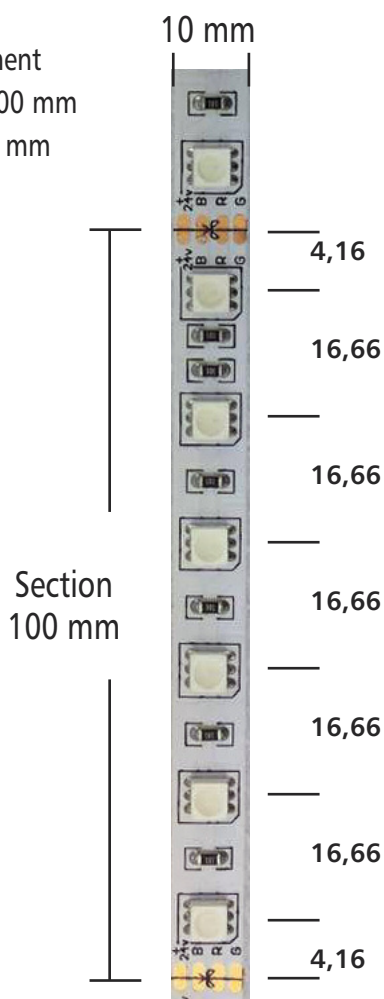

Applications

Idéal pour l'éclairage direct et/ou indirect des pièces ou la mise en valeur des voûtes et corniches quand la variation de couleur est nécessaire.

Description

URBAN RUBAN 5050RGB•60 est une solution flexible de LEDs en ligne. Chaque couleur RGB est ajustable indépendamment. Ce produit est vendu en rouleau de 5 m, recoupable tout les 100 mm, ou en section grâce à notre offre sur mesure. Il possède une puissance de 14,4W/mètre - 1050lm/mètre. Son circuit est blanc pour une intégration parfaite, avec peu de zone d'ombre grâce à une juxtaposition de 6 led/100mm.

Garantie 3 ans.

Conditionnement
• Rouleau 5000 mm
• Section 100 mm

échelle 1:1

Longueur Rouleau	5000 mm
Largeur	10 mm
Section recoupable	100 mm
Nombre de sections	50
Longueur cumulable	5000 mm
Tension	DC 24 V
Intensité	2,4 A
Puissance	14,4 W/m
Flux	R: 132 lm / V: 360 lm / B: 108 lm
Rendement	42 lm/W
Nombre LED / mètre	60
Type de LED	SMD
Taille de LED	5050
Indice de rendu des couleurs	>80
Température de couleur °K	RGB
Angle de rayonnement	120°
Indice de protection	IP 20
Durée de vie (L70)	50 000 heures
Raccordement	Soudure
Conformité	CE
Garantie	3 ans

Références	CONDITIONNEMENT	DIMENSIONS	PUISSANCE	FLUX	T ° COULEUR
UR5050RGB60	Rouleau	L 5000 x 10 mm	14,4 W/m	600 lm/m	
SUR5050RGB60	Section	L 100 x 10 mm	1,44 W	60 lm	

Options

Gainage IP 65

Ce produit peut être mis sous gaine transparente en nos atelier. Cela lui confère une exceptionnelle résistance à l'humidité et aux altérations diverses.