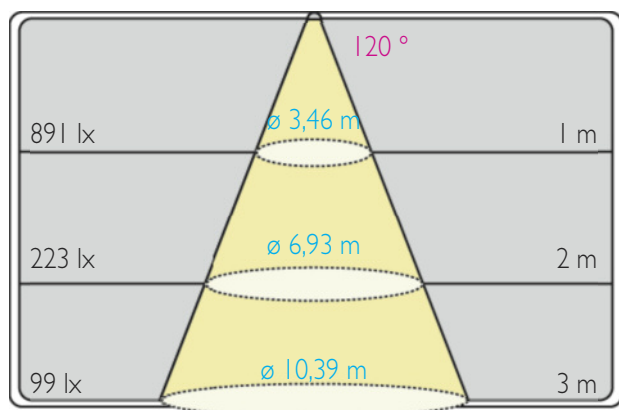

Photométrie

UR5630BTC128