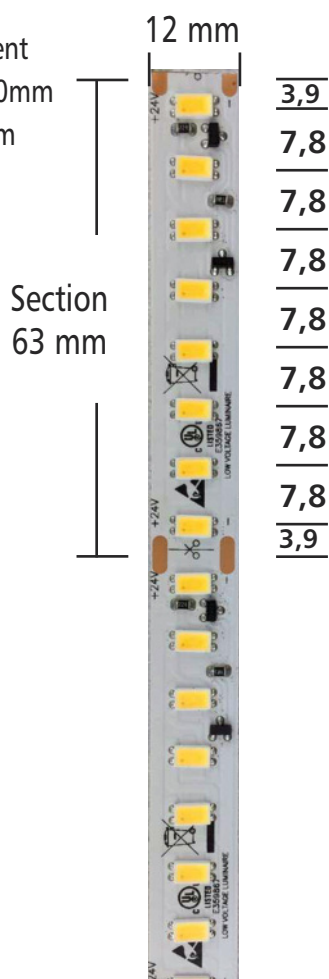

Applications

Idéal pour l'éclairage direct et/ou indirect des pièces ou la mise en valeur des voûtes et corniches quand on recherche une meilleure efficacité énergétique.

Description

URBAN RUBAN 5630•128 est une solution de LEDs SAMSUNG 5630 en ligne avec une efficacité supérieure de 40% par rapport à un ruban standard. Ce produit est vendu en rouleau de 5 m recoupable tout les 63 mm ou en section grâce à notre offre sur mesure. Il possède une puissance de 22W/mètre - 140~147lm/W, pour répondre à de nombreuses attentes. Son circuit est blanc pour une intégration parfaite et une juxtaposition de 128 led/m.

Garantie 5 ans.

Conditionnement
• Rouleau 5000mm
• Section 63mm

échelle 1:1

Longueur Rouleau	5000 mm
Largeur	12 mm
Section recoupable	63 mm
Nombre de sections	80
Longueur cumulée	5000 mm
Tension	DC 24 V
Intensité	4,8 A
Puissance	22 W/m
Flux	3050~3300 lm
Rendement	140~147 lm/W
Nombre LED / mètre	128
Type de LED	SMD
Taille de LED	5630
Indice de rendu des couleurs	>80
Température de couleur °K	2700K / 3000K / 4000K
Angle de rayonnement	120°
Indice de protection	20
Durée de vie (L70)	50 000 heures
Raccordement	Soudure
Conformité	CE
Garantie	5 ans

22
W/m

150
lm/W

24V

IP 20

12mm

63mm

IRC
>80

Références	CONDITIONNEMENT	DIMENSIONS	PUISSANCE	FLUX	T ° COULEUR
UR5630BTC128	Rouleau	L 5000 x 12 mm	22 W/m	3089 lm/m	2700 K
SUR5630BTC128	Section	L 63 x 12 mm	1,375 W	193 lm	
UR5630BC128	Rouleau	L 5000 x 12 mm	22 W/m	3158 lm/m	3000 K
SUR5630BC128	Section	L 63 x 12 mm	1,375 W	197 lm	
UR5630BN128	Rouleau	L 5000 x 12 mm	22 W/m	3240 lm/m	4000 K
SUR5630BN128	Section	L 63 x 12 mm	1,375 W	203 lm	