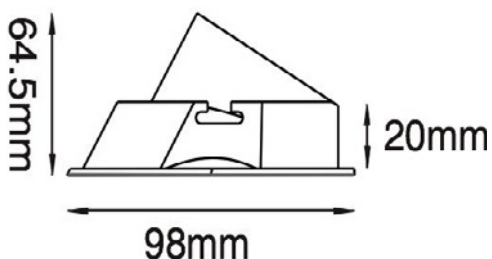

COLLERETTE MONOBLOC

WW90

Applications

Idéal pour l'éclairage résidentiel, magasin, circulation, bureau.

Description

Collerette WALL WASHER au format standard MR16, parfaitement adaptée à la gamme des modules ARROW, vous pouvez également l'utiliser avec des sources Gu5,3 & Gu10.

Plusieurs finitions disponibles.

| | |
|----------------------|-----------------------------|
| Dimensions | Ø 98mm - Hauteur 64,5mm |
| Découpe | Ø 90mm |
| Orientable | Non |
| Indice de protection | IP 20 |
| Protection aux chocs | IK 04 |
| Structure | FONTE D'ALUMINIUM |
| Poids net | 116 g |
| Finitions | BLANC, couleur RAL au choix |
| Conformité | CE |
| Garantie | 2 ans |

Ø90mm

Couleur Référence

Blanc 12190