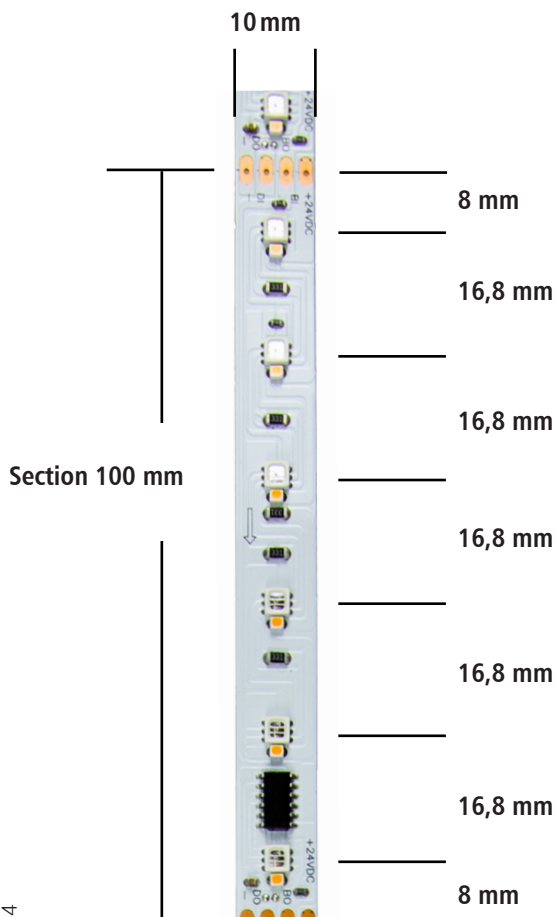

RUBAN RGBW

18
W/m

32
lm/W

24V

IP 20

10mm

IRC
>90

Applications

Idéal pour l'éclairage direct et/ou indirect des pièces ou la mise en valeur des voûtes et corniches.

Description

URBAN RUBAN RGBW • 60 • IP20 est une solution flexible de LEDs en ligne. Ce produit est vendu en rouleau de 5 m ou en section grâce à notre offre sur mesure. Il permet de créer une large palette de couleurs grâce aux LED RGB et au LED 2700K/3000K/4000K. Il est particulièrement adapté pour les salons, les bureaux, et les espaces commerciaux.

Longueur rouleau	5000 mm
Largeur	10 mm
section recoupable	100 mm
Nombre de sections	50
Longueur cumulable	5000 mm
Tension	DC 24 V
Intensité	4 A
Puissance	18 W/m
Flux	590 Lm/m
Rendement	32 Lm/W
Nombre LED/mètre	60
Type de LED	SMD
Taille de LED	3535
Indice de rendu des couleurs	>90
Température de couleur °K	RGB + 2700/3000K/4000K
URG	>22
Indice de protection	IP20
Facteur maintenance flux lumineux	25000 heures - L90B10
	50000 heures - L80B30
	70000 heures - L70B40
Raccordement	Soudure
Risque photobiologique	RG 0 - Exempt de risque
Conformité	CE
Garantie	5 ans

Conditionnement

- Rouleau 5000mm
- Sur mesure pour des dimensions inférieures

Echelle 1:1

Références	CONDITIONNEMENT	DIMENSION	PUISSANCES	FLUX	T° COULEUR
30508	Rouleau	L 5000 x 10	18 W/m	590 Lm/m	RGB-2700K
39508	Section	L 100 x 10	1,8 W/m	59 Lm/m	
30510	Rouleau	L 5000 x 10	18 W/m	590 Lm/m	RGB-3000K
39510	Section	L 100 x 10	1,8 W/m	59 Lm/m	
30512	Rouleau	L 5000 x 10	18 W/m	590 Lm/m	RGB-4000K
39512	Section	L 100 x 10	1,8 W/m	59 Lm/m	