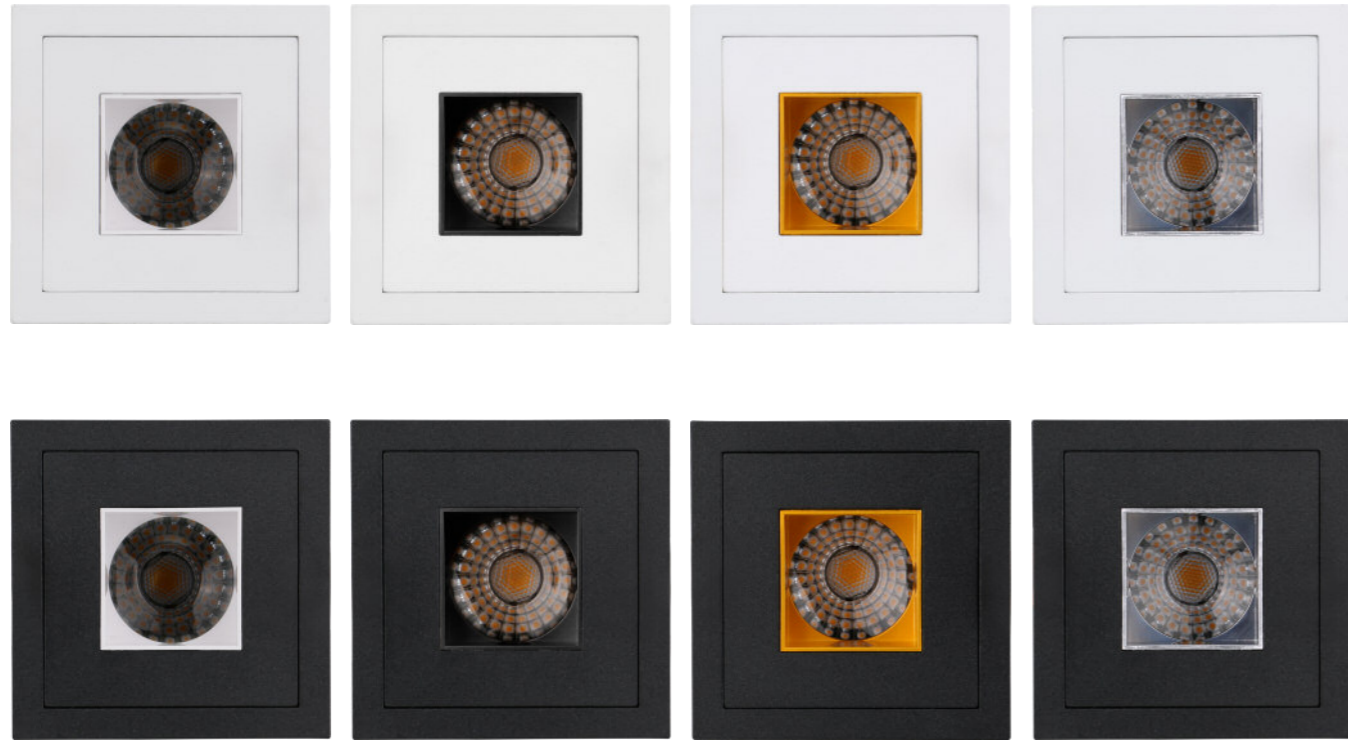

RÉFÉRENCES À COMPOSER

- ① CADRE
- +
- ② MONTURE
- +
- ③ INSERT
- +
- ④ PLAQUE DE FINITION

ACCESSOIRES ADDITIONNELS