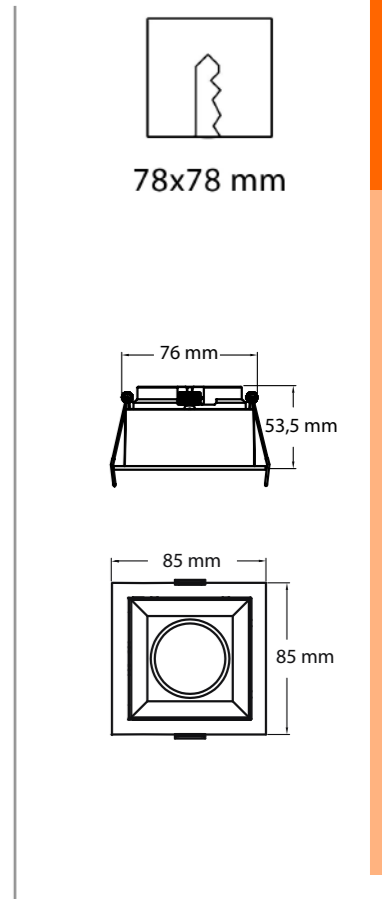

RÉFÉRENCES À COMPOSER

① CADRE

② MONTURE

③ ENJOLIVEUR