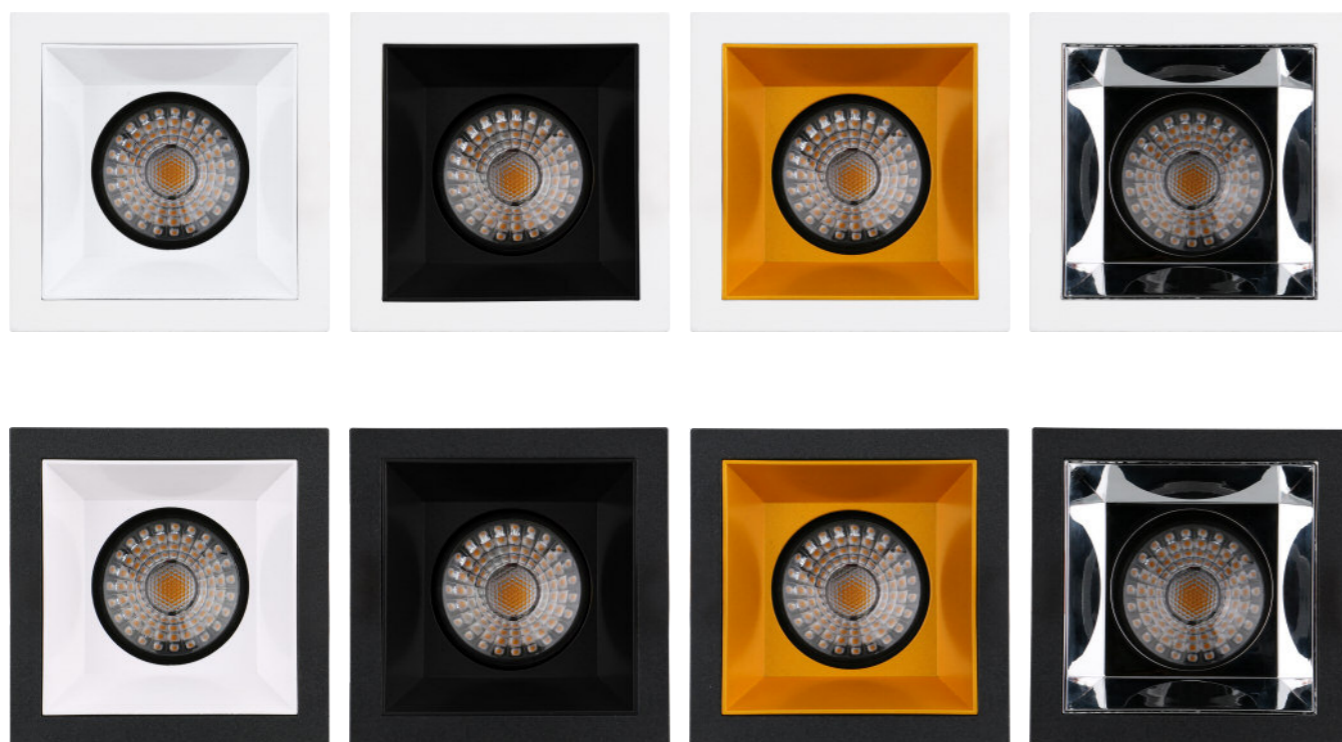

COLLERETTE CARRÉE • ENJOLIVEUR

Exemples de montages avec des modules de la gamme ARROW
 Accéder aux fiches techniques
 • Module 6W
 • Module 9W
 • Module 18W

COMPOSITIONS POSSIBLES

RÉFÉRENCES À COMPOSER

① CADRE

Réf. I2305 blanc

Réf. I2306 noir

② MONTURE

Réf. I2300 fixe

Réf. I2301 orientable

③ ENJOLIVEUR

Réf. I2330 blanc

Réf. I2331 noir

Réf. I2332 or

Réf. I2333 chromé

ACCESSOIRES ADDITIONNELS

1,5 x 5,0 ovale
Réf. I2390

1,5 x 6,0 ovale
Réf. I2391

1,5 x zoom
Réf. I2392

3,0 x zoom
Réf. I2393

nid d'abeille
Réf. I2394