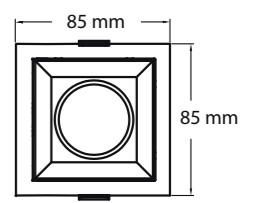

Réf. 12337 noir

Réf. 12338 or

Réf. 12339 chromé

Réf. 12334 blanc

Réf. 12335 noir

78x78 mm

ACCESSOIRES ADDITIONNELS

1,5 x 5,0 ovale
Réf. 12390

1,5 x 6,0 ovale
Réf. 12391

1,5 x zoom
Réf. 12392

3,0 x zoom
Réf. 12393

nid d'abeille
Réf. 12394