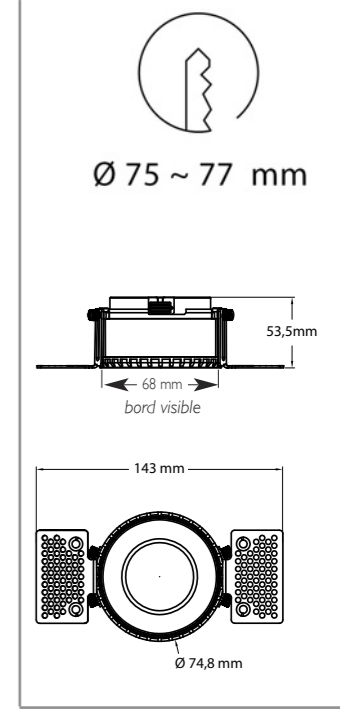

noir

Réf. 12369

ACCESSOIRES ADDITIONNELS

ovale 1,5 x 5,0
Réf. 12390

ovale 1,5 x 6,0
Réf. 12391

zoom x 1,5
Réf. 12392

zoom x 3,0
Réf. 12393

nid d'abeille
Réf. 12394