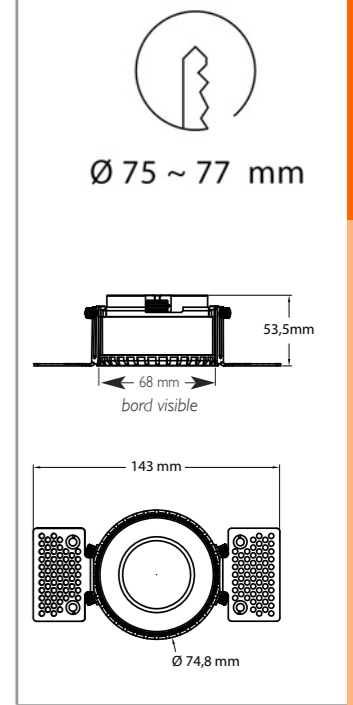

⑤ OBTURATEUR