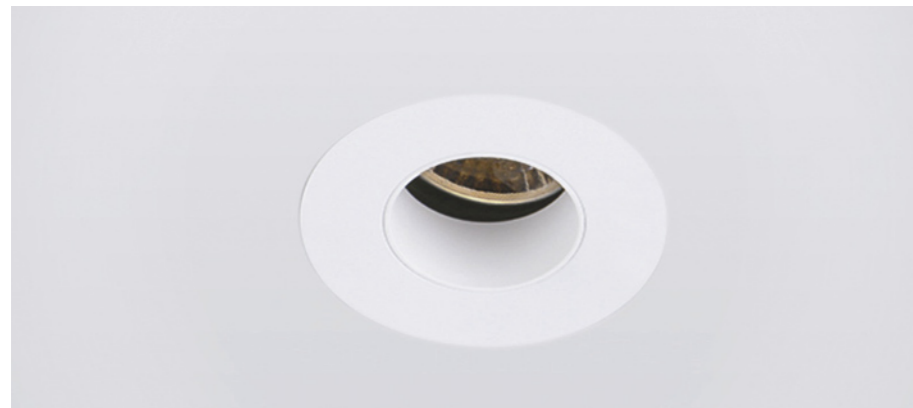

COLLERETTE RONDE TRIMLESS • INSERT + PLAQUE

Exemples de montages avec des modules de la gamme ARROW

Accéder aux fiches techniques

- Module 6W P.13
- Module 9W P.14
- Module 13W P.15
- Module 18W P.16

COMPOSITIONS POSSIBLES