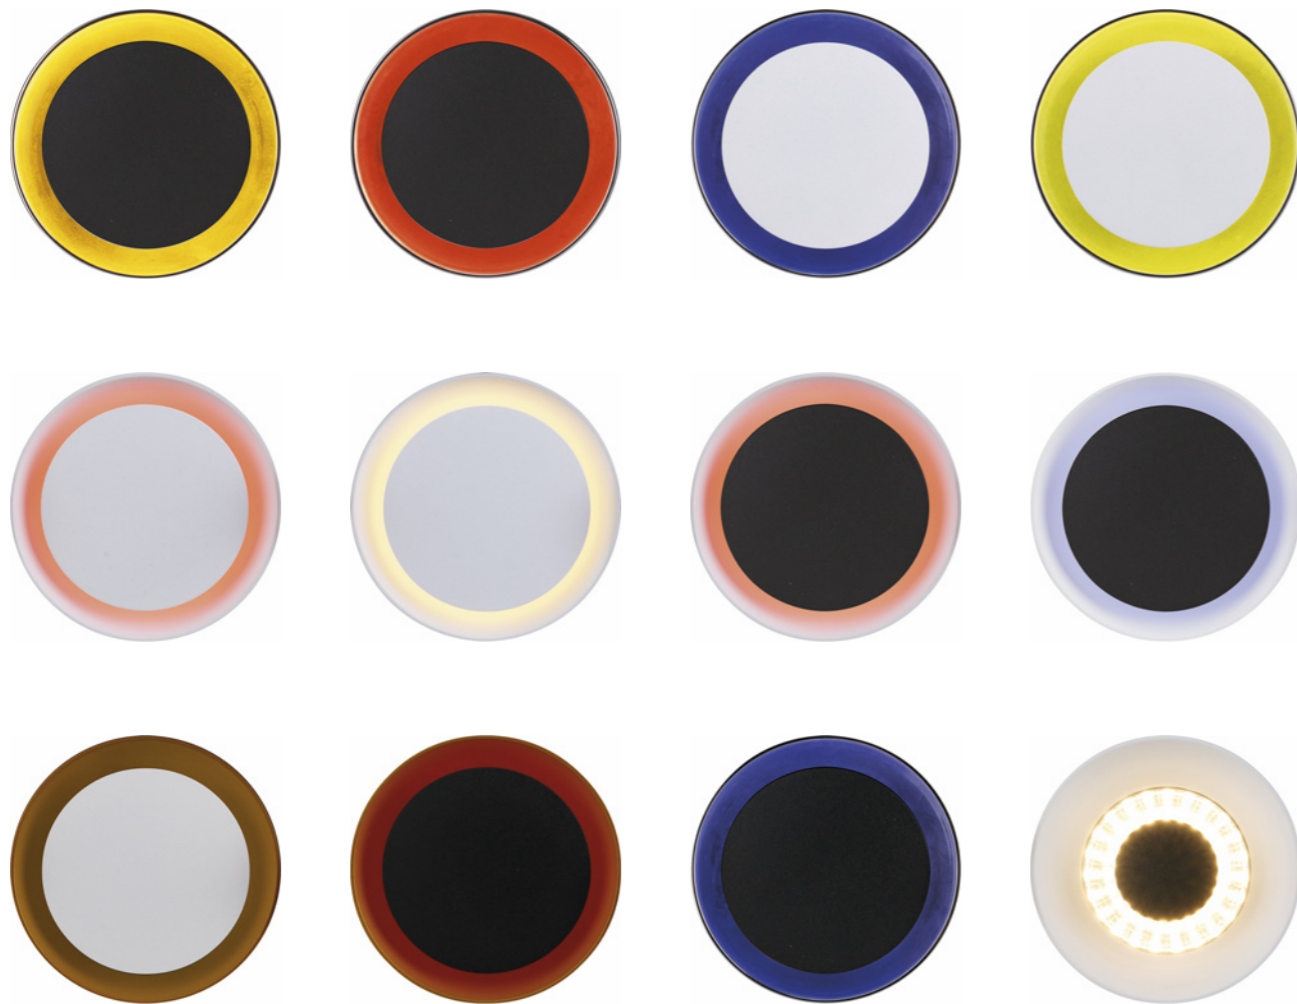

COLLERETTE RONDE TRIMLESS • ENJOLIVEUR DROIT • DESIGN

Exemples de montages avec des modules de la gamme ARROW

1. Accéder aux fiches techniques
2. Module 6W P.13
   - Module 9W P.14
   - Module 13W P.15
   - Module 18W P.16

EXEMPLES DE COMPOSITIONS POSSIBLES

RÉFÉRENCES À COMPOSER

① CADRE

② MONTURE

③ ENJOLIVEUR DROIT

④ FILTRE

⑤ OBTURATEUR