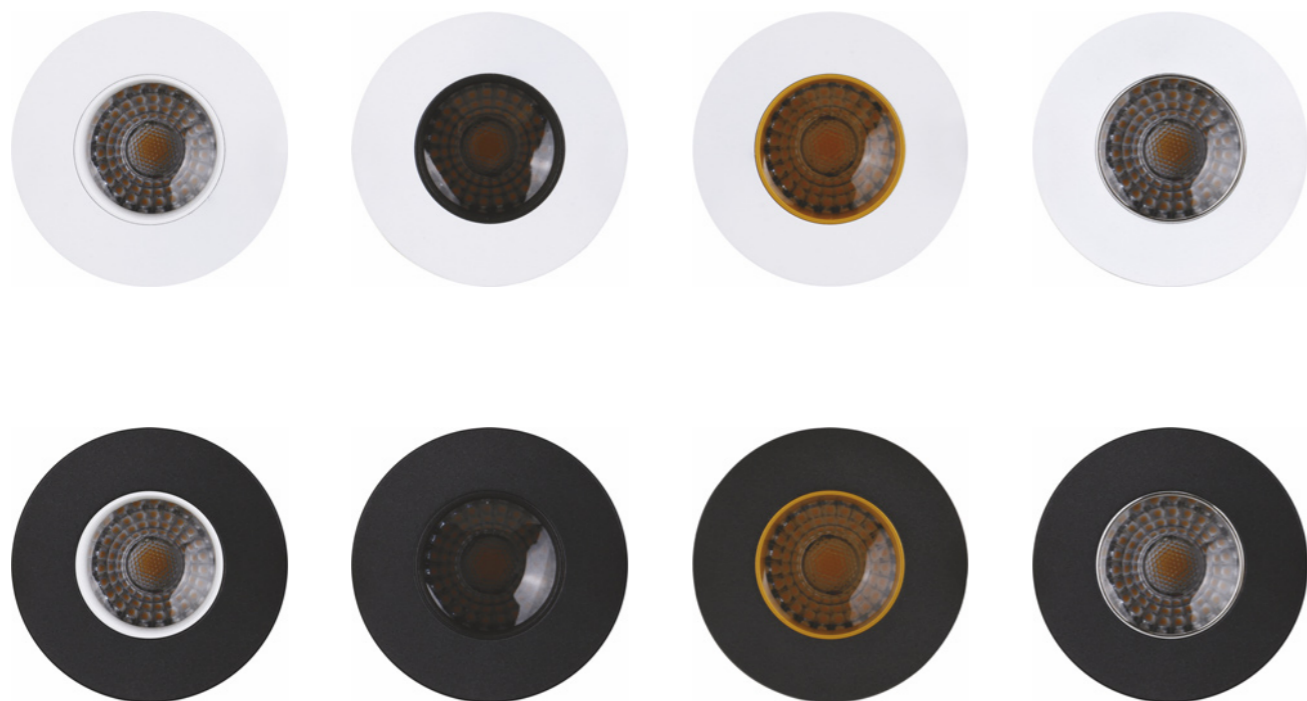

COLLERETTE RONDE TRIMLESS • INSERT + PLAQUE

Exemples de montages avec des modules de la gamme ARROW

Accéder aux fiches techniques

- Module 6W P.13
- Module 9W P.14
- Module 13W P.15
- Module 18W P.16

COMPOSITIONS POSSIBLES