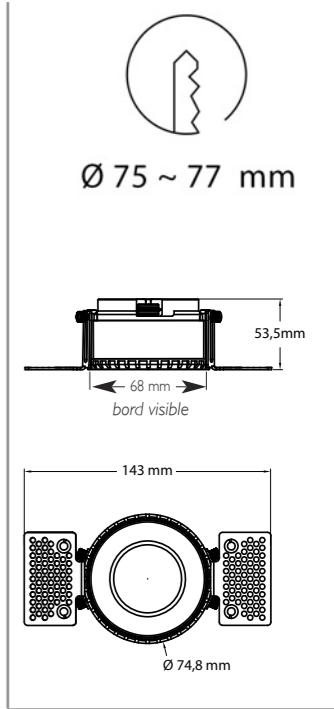

COLLERETTE RONDE TRIMLESS • ENJOLIVEUR DROIT

Exemples de montages avec des modules de la gamme ARROW
 Accéder aux fiches techniques
 • Module 6W P.13
 • Module 9W P.14
 • Module 13W P.15
 • Module 18W P.16

Réf. 12350 Réf. 12351 Réf. 12352 Réf. 12353

③ ENJOLIVEUR DROIT

ACCESSOIRES ADDITIONNELS

ovale 1,5 x 5,0 ovale 1,5 x 6,0 zoom x 1,5 zoom x 3,0 nid d'abeille verre IP44

Réf. 12390 Réf. 12391 Réf. 12392 Réf. 12393 Réf. 12394 Réf. 12395

COLLERETTE RONDE TRIMLESS • ENJOLIVEUR DROIT • DESIGN

Exemples de montages avec des modules de la gamme ARROW

- Accéder aux fiches techniques
- Module 6W P.13
 - Module 9W P.14
 - Module 13W P.15
 - Module 18W P.16