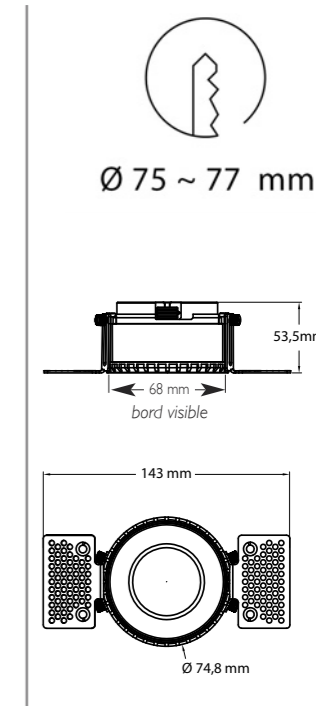

Réf. 12357

ACCESSOIRES ADDITIONNELS

ovale 1,5 x 5,0
Réf. 12390

ovale 1,5 x 6,0
Réf. 12391

zoom x 1,5
Réf. 12392

zoom x 3,0
Réf. 12393

nid d'abeille
Réf. 12394

COLLERETTE RONDE TRIMLESS • ENJOLIVEUR CONVEXE ou CONCAVE