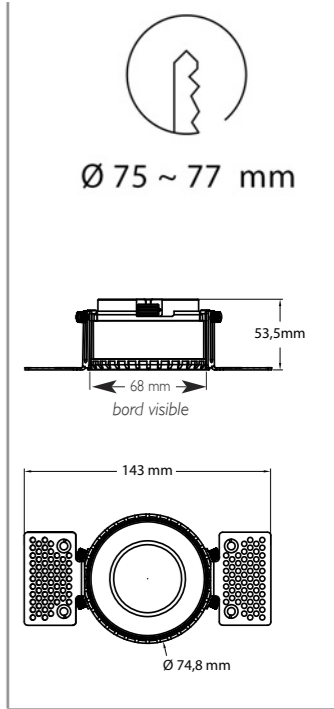

① CADRE

Réf. 12312 blanc

② MONTURE

Réf. 12300 Réf. 12301 Réf. 12303

③ ENJOLIVEUR

ACCESSOIRES ADDITIONNELS

ovale 1,5 x 5,0 Réf. 12390 ovale 1,5 x 6,0 Réf. 12391 zoom x 1,5 Réf. 12392 zoom x 3,0 Réf. 12393 nid d'abeille Réf. 12394