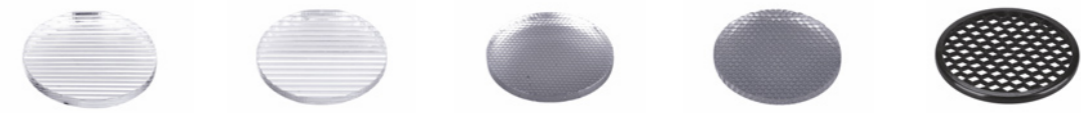

① CADRE

Réf. 12312 blanc

② MONTURE

Réf. 12300 Réf. 12301 Réf. 12303

③ ENJOLIVEUR

ACCESSOIRES ADDITIONNELS

ovale 1,5 x 5,0 Réf. 12390 ovale 1,5 x 6,0 Réf. 12391 zoom x 1,5 Réf. 12392 zoom x 3,0 Réf. 12393 nid d'abeille Réf. 12394