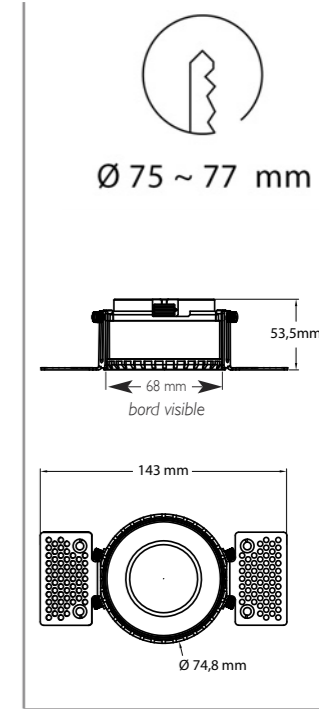

ACCESSOIRES ADDITIONNELS

ovale 1,5 x 5,0
Réf. 12390

ovale 1,5 x 6,0
Réf. 12391

zoom x 1,5
Réf. 12392

zoom x 3,0
Réf. 12393

nid d'abeille
Réf. 12394

COLLERETTE RONDE TRIMLESS • INSERT + PLAQUE OBLONGUE

Exemples de montages avec des modules de la gamme ARROW