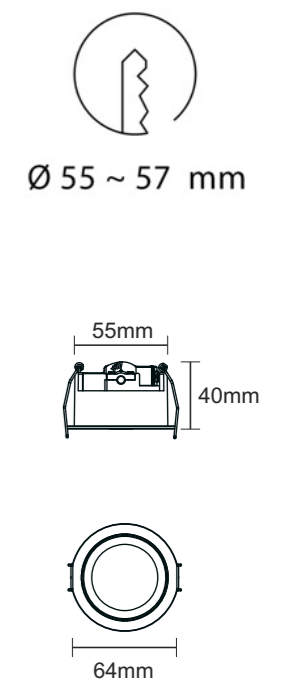

COLLERETTE RONDE • ENJOLIVEUR DROIT

Exemples de montages avec des modules de la gamme ARROW

- Accéder aux fiches techniques
- Module 6W P.13
 - Module 9W P.14
 - Module 13W P.15
 - Module 18W P.16

COMPOSITIONS POSSIBLES

RÉFÉRENCES À COMPOSER

① CADRE

Réf. 12409 blanc Réf. 12410 noir

orientable noir

Réf. 12304

② MONTURE

blanc noir or chromé

Réf. 12450 Réf. 12451 Réf. 12452 Réf. 12453

ACCESSOIRE ADDITIONNEL

ovale 1,5 x 5,0 ovale 1,5 x 6,0 zoom x 1,5 zoom x 3,0 nid d'abeille protection IP44

Réf. 12490 Réf. 12491 Réf. 12492 Réf. 12493 Réf. 12494 Réf. 12496

EQUIVALENT

73 route du vieux village
 06440 PEILLON - France
 ☎ 04 93 82 15 54
www.votrelumieresurmesure.fr
contact@sasequivalent.fr