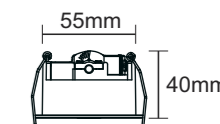

EQUIVALENT

73 route du vieux village
06440 PEILLON - France
© 04 93 82 15 54
www.votrelumieresurmesure.fr
contact@sasequivalent.fr