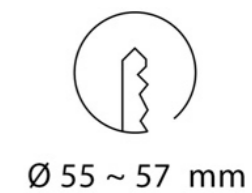

EQUIVALENT

73 route du vieux village
06440 PEILLON - France
© 04 93 82 15 54
www.votrelumieresurmesure.fr
contact@sasequivalent.fr