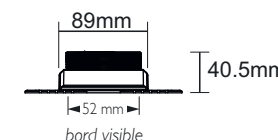

MINI TAKTIK

RONDE TRIMLESS • ENJOLIVEUR DROIT

EQUIVALENT

73 route du vieux village
06440 PEILLON - France
© 04 93 82 15 54
www.votrelumieresurmesure.fr
contact@sasequivalent.fr

ACCESSOIRE ADDITIONNEL

ovale 1,5 x 5,0
Réf. 12490