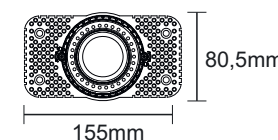

Réf. 12450

noir

Réf. 12451

or

Réf. 12452

chromé

Réf. 12453

Ø 89 mm

MINI TAKTIK

RONDE TRIMLESS • ENJOLIVEUR DROIT

EQUIVALENT

73 route du vieux village
06440 PEILLON - France
© 04 93 82 15 54
www.votrelumieresurmesure.fr
contact@sasequivalent.fr

ACCESSOIRE ADDITIONNEL

ovale 1,5 x 5,0
Réf. 12490