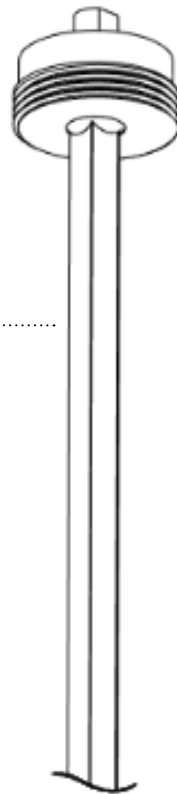

LEXI

Notice d'installation

Platine Trimless

Profil LED

Bague fileté

Profil Aluminium

Diffusant

LED

 Isolation électrique de classe 2

CE Les produits sont conformes aux exigences de tous les pays européens

IP 20 Protégé contre les objets de plus de 12mm

24 VDC Tension de fonctionnement du luminaire

 2700K  3000K  4000K

1

 Ø 45-57mm

2

3

4

 **24 VDC**

5