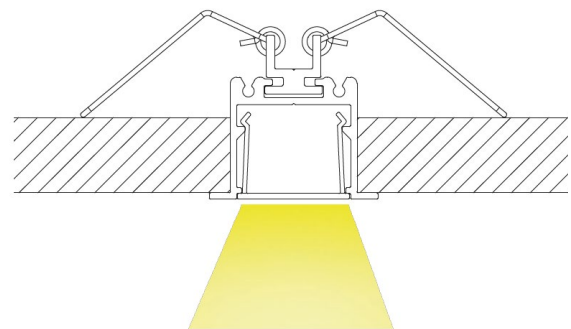

4029

Applications

Grâce aux raccords, vous créez facilement des lignes lumineuses ou des structures géométriques pour suivre les lignes de vos espaces, en encastrer.

Descriptions

Profil en aluminium à encastrer, disponible en plusieurs couleurs, (systèmes d'attache et raccords prévus). 5 longueurs proposées. Largeur de ruban LED admissible 25mm. Plusieurs capots diffusants différents pour obtenir des éclairages confortables (UGR<19). Ce profil accepte un ruban LED de 35W/m maximum pour une parfaite dissipation thermique.

GARANTIE 5 ANS

Schéma en coupe à l'échelle 1:1

Schéma de pose

BASES

- **40771** 1000mm Blanc
- **40772** 2000mm Blanc
- **40773** 3000mm Blanc
- **40774** 4000mm Blanc
- **40775** 5000mm Blanc

- **40781** 1000mm Noir
- **40782** 2000mm Noir
- **40783** 3000mm Noir
- **40784** 4000mm Noir
- **40785** 5000mm Noir