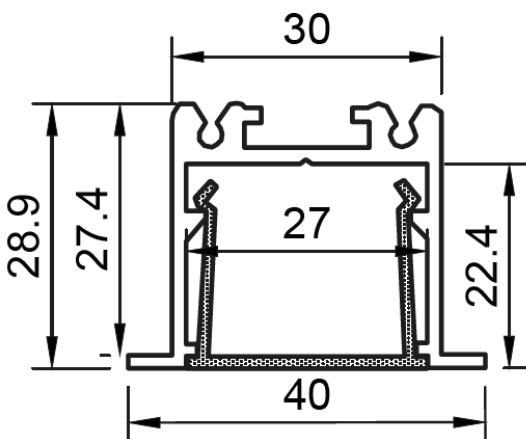

4029

Applications

Grâce aux raccords, vous créez facilement des lignes lumineuses ou des structures géométriques pour suivre les lignes de vos espaces, en encastrer.

Descriptions

Profil en aluminium à encastrer, disponible en plusieurs couleurs, (systèmes d'attache et raccords prévus). 5 longueurs proposées. Largeur de ruban LED admissible 25mm. Plusieurs capots diffusants différents pour obtenir des éclairages confortables (UGR<19). Ce profil accepte un ruban LED de 35W/m maximum pour une parfaite dissipation thermique.

GARANTIE 5 ANS

Schéma en coupe à l'échelle 1:1

Schéma de pose

BASES

- **40771** 1000mm Blanc
- **40772** 2000mm Blanc
- **40773** 3000mm Blanc
- **40774** 4000mm Blanc
- **40775** 5000mm Blanc

- **40781** 1000mm Noir
- **40782** 2000mm Noir
- **40783** 3000mm Noir
- **40784** 4000mm Noir
- **40785** 5000mm Noir

- **41751** 1000mm Blanc
- **41752** 2000mm Blanc
- **41753** 3000mm Blanc
- **41754** 4000mm Blanc
- **41755** 5000mm Blanc

- **41761** 1000mm Prismatique
- **41762** 2000mm Prismatique
- **41763** 3000mm Prismatique
- **41764** 4000mm Prismatique
- **41765** 5000mm Prismatique

UGR <19

- **41731** 1000mm Opale
- **41732** 2000mm Opale
- **41733** 3000mm Opale
- **41734** 4000mm Opale
- **41735** 5000mm Opale

CAPOT 100% OCCULTANT

- **41771** 1000mm Noir
- **41772** 2000mm Noir
- **41773** 3000mm Noir
- **41774** 4000mm Noir
- **41775** 5000mm Noir