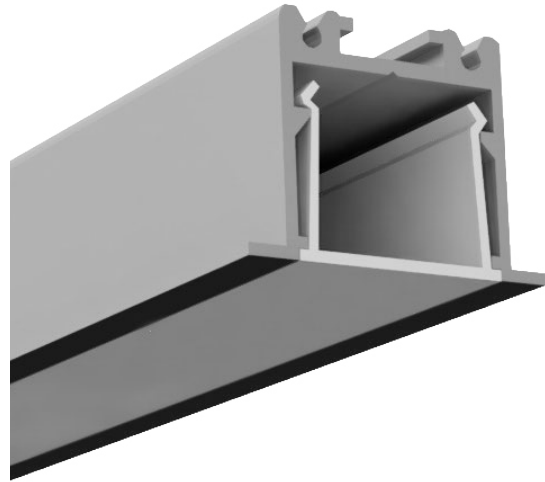

4029

Applications

Grâce aux raccords, vous créez facilement des lignes lumineuses ou des structures géométriques pour suivre les lignes de vos espaces, en encastrer.

Descriptions

Profil en aluminium à encastrer, disponible en plusieurs couleurs, (systèmes d'attache et raccords prévus). 5 longueurs proposées. Largeur de ruban LED admissible 25mm. Plusieurs capots diffusants différents pour obtenir des éclairages confortables (UGR<19). Ce profil accepte un ruban LED de 35W/m maximum pour une parfaite dissipation thermique.

GARANTIE 5 ANS

Schéma en coupe à l'échelle 1:1

Schéma de pose

BASES

- **40771** 1000mm Blanc
- **40772** 2000mm Blanc
- **40773** 3000mm Blanc
- **40774** 4000mm Blanc
- **40775** 5000mm Blanc

- **40781** 1000mm Noir
- **40782** 2000mm Noir
- **40783** 3000mm Noir
- **40784** 4000mm Noir
- **40785** 5000mm Noir

- **41751** 1000mm Blanc
- **41752** 2000mm Blanc
- **41753** 3000mm Blanc
- **41754** 4000mm Blanc
- **41755** 5000mm Blanc

- **41761** 1000mm Prismatique
- **41762** 2000mm Prismatique
- **41763** 3000mm Prismatique
- **41764** 4000mm Prismatique
- **41765** 5000mm Prismatique